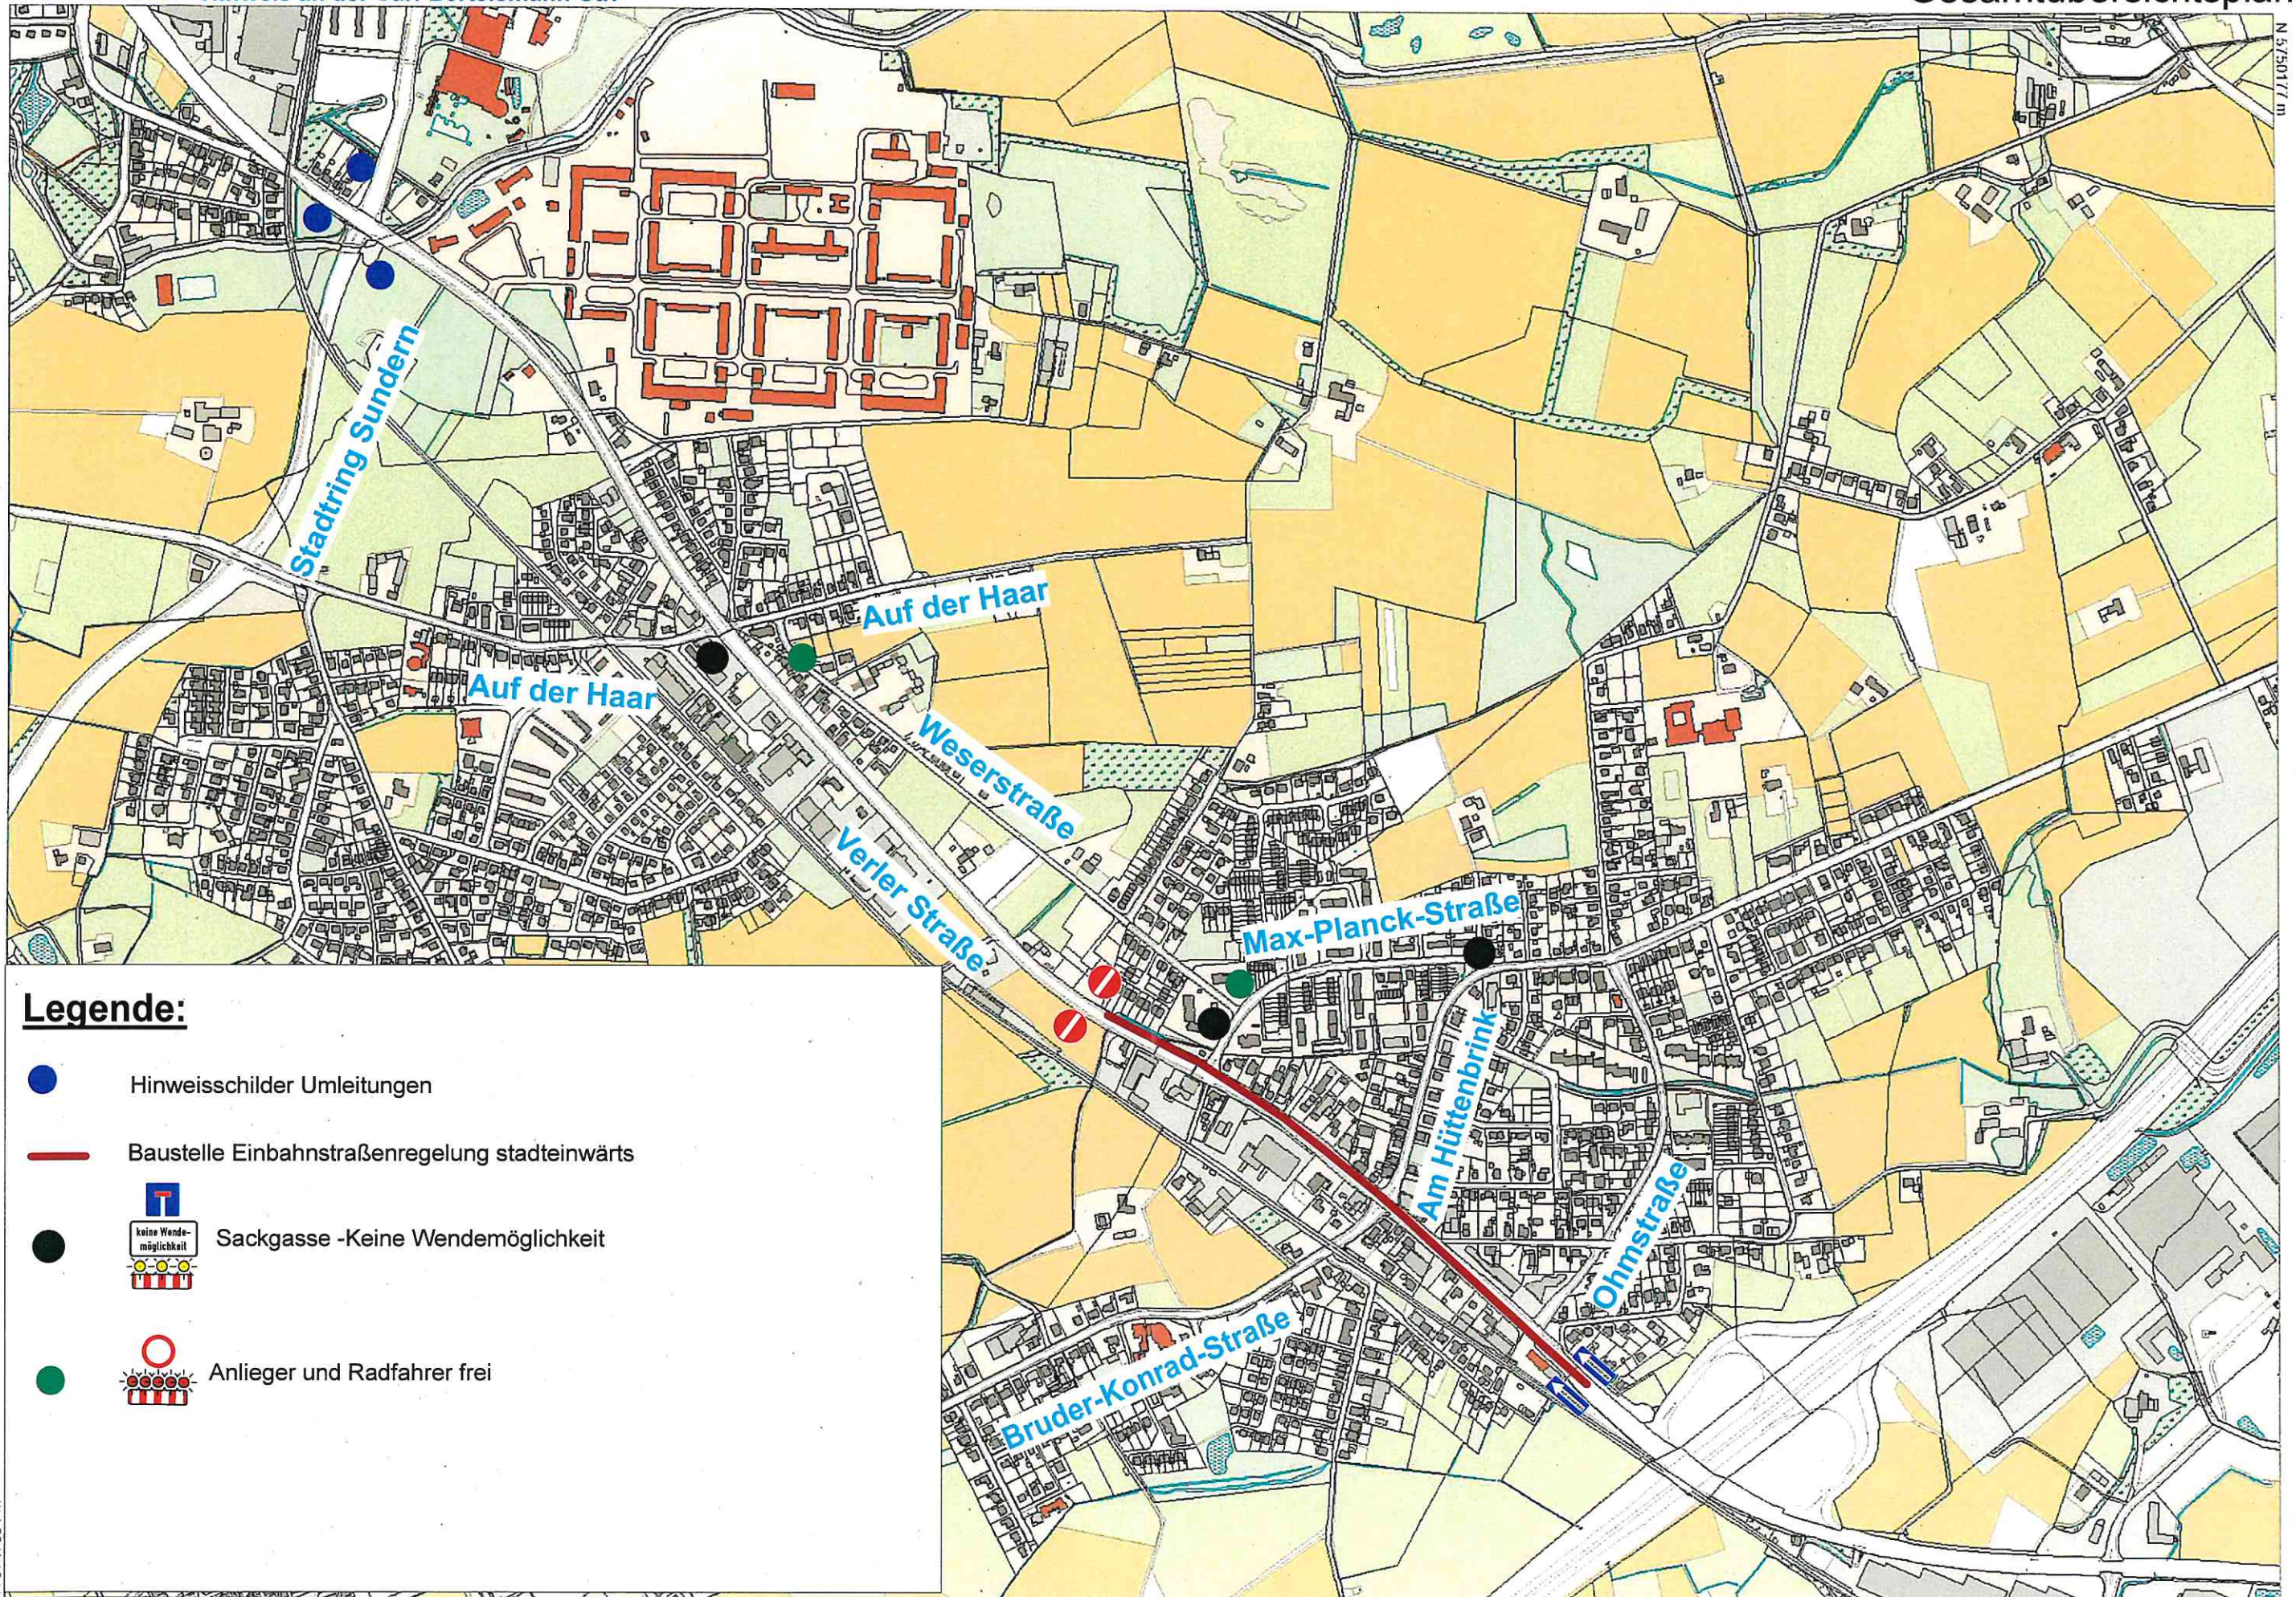

Hinweis an der Carl-Bertelsmann-Str.

Legende:

-  Hinweisschilder Umleitungen
-  Baustelle Einbahnstraßenregelung stadteinwärts
-   Sackgasse -Keine Wendemöglichkeit
-   Anlieger und Radfahrer frei

KEIN AMTLICHER AUSZUG