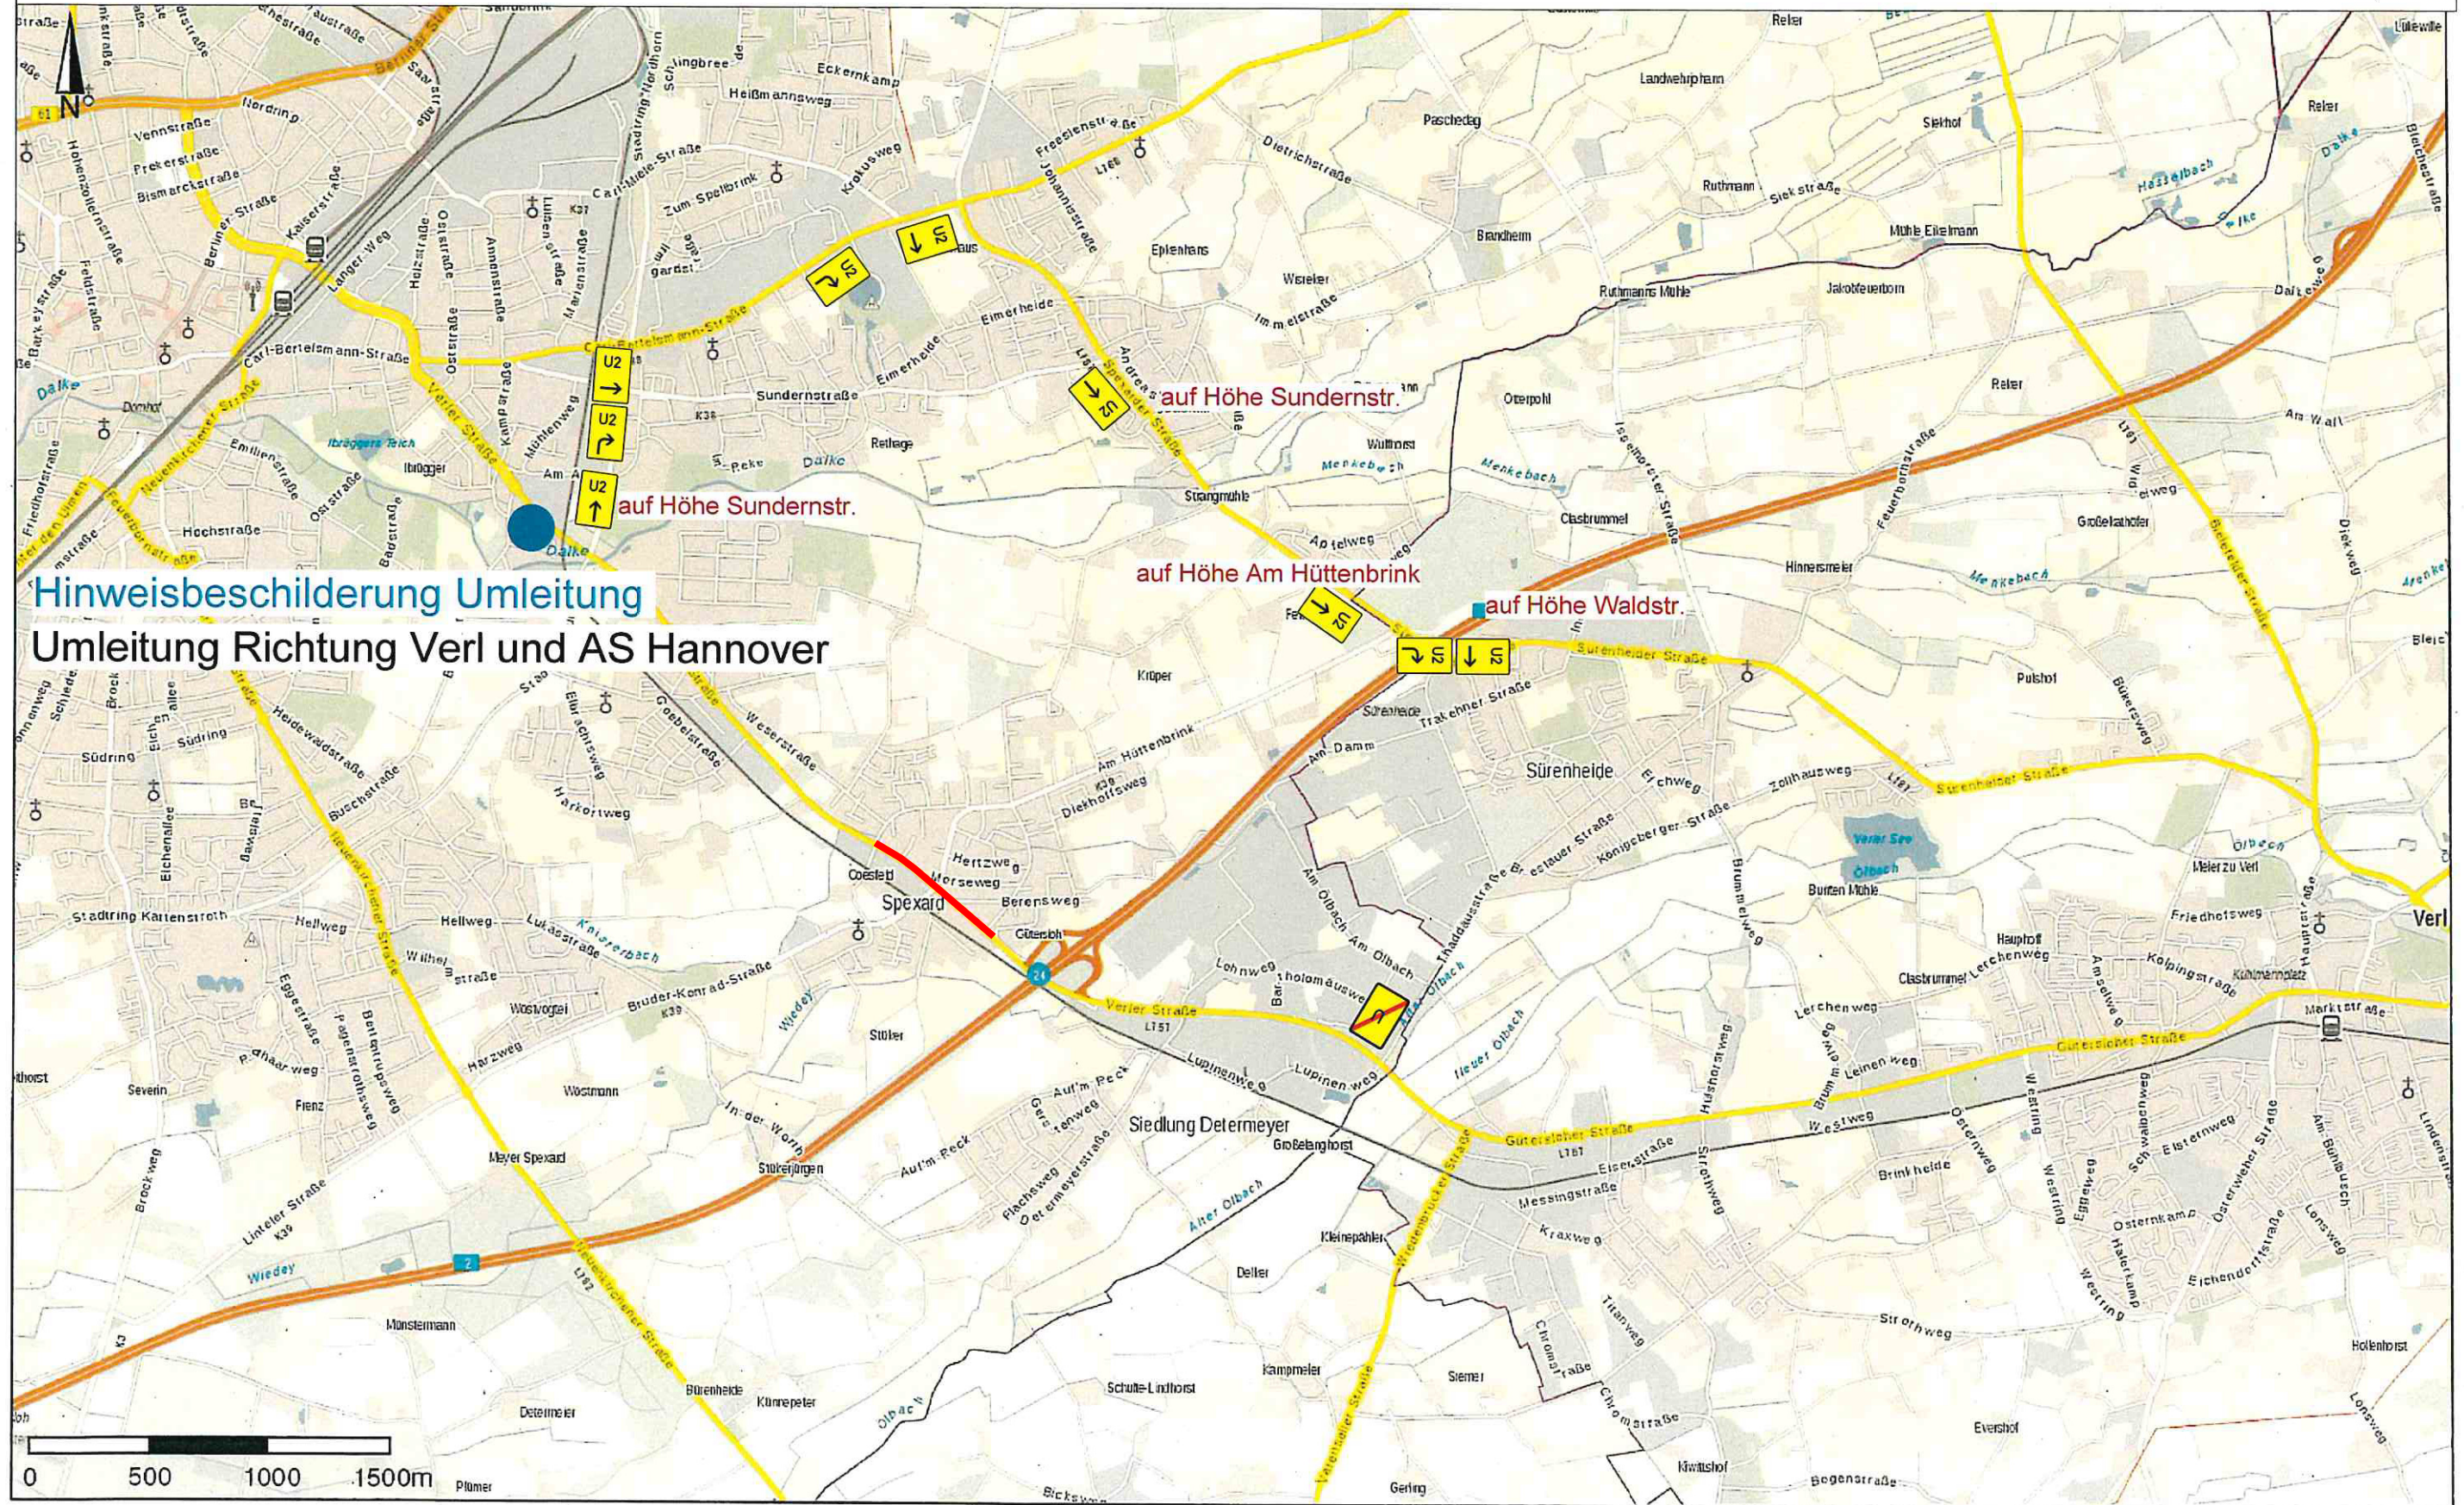

Baumaßnahme Verler Straße Umleitung U2

Hinweisbeschilderung Umleitung
Umleitung Richtung Verl und AS Hannover