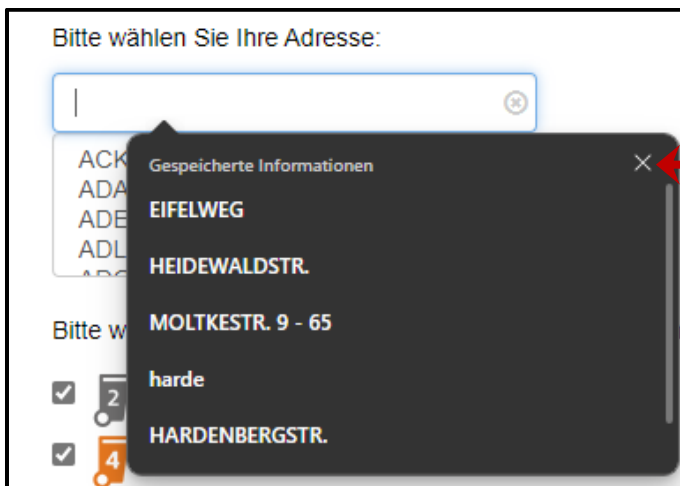

Die Suchvorschläge des Internetbrowsers überlagern manchmal die Auswahloptionen des Abfallkalenders. Durch klicken des „X“ können Sie die Vorschläge schließen.