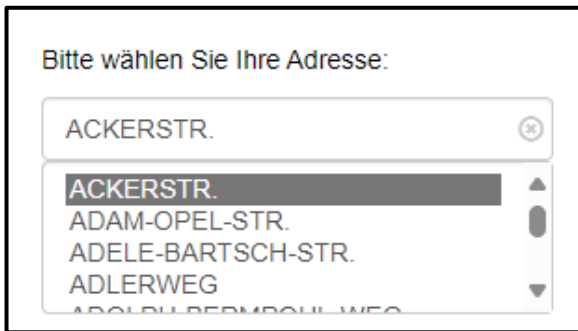

Tipps

Die Adressen werden mit STR. abgekürzt. Bitte geben Sie nur das Kürzel zur Suche ein. Wenn Sie die Adresse z. B. ACKERSTRASSE ausschreiben, werden ihnen keine Auswahloptionen angeboten.