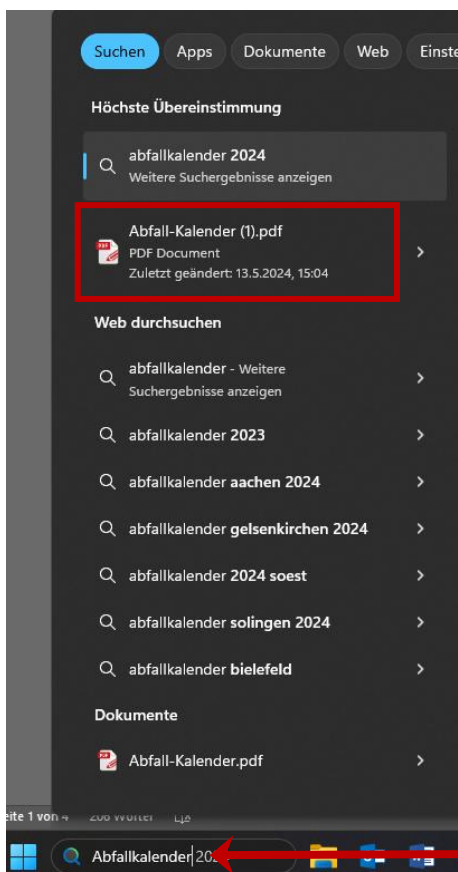

Sprache

Bitte Sprache wählen:

Deutsch

Herunterladen (PDF) Schließen

Hier bestätigen Sie Ihre Auswahl

Nach Klicken auf „Herunterladen“ öffnet sich ein Fenster mit der erstellten PDF-Datei.

The screenshot shows a web browser window displaying a calendar for 'Abfuhrkalender 2024' (Waste Collection Calendar 2024) for 'Gütersloh - ACKERSTR.'. The calendar is organized by month (Januar to Juni) and day. A sidebar on the left lists waste categories with corresponding icons: Rest 2-wt., Rest 4-wt., Kompost 2-wt., Papier 4-wt., Stäbchenkompost 2-wt., Gelbe Tonne (2024) 4-wt., Gelbe Tonne 1.100l 2-wt., Giftmobil, Altanvermichtung, Gartenabfallaktion, and Containeraktion. The calendar grid shows dates from 1st to 31st, with icons indicating collection days for various waste types. A toolbar at the top right of the browser window includes a print icon, which is highlighted by a red arrow. A text box next to the arrow contains the text: 'Hier können Sie den Abfallkalender ausdrucken' (Here you can print the waste calendar).

## Tipps

Die Adressen werden mit STR. abgekürzt. Bitte geben Sie nur das Kürzel zur Suche ein. Wenn Sie die Adresse z. B. ACKERSTRASSE ausschreiben, werden ihnen keine Auswahloptionen angeboten.

Die Suchvorschläge des Internetbrowsers überlagern manchmal die Auswahloptionen des Abfallkalenders. Durch klicken des „X“ können Sie die Vorschläge schließen.