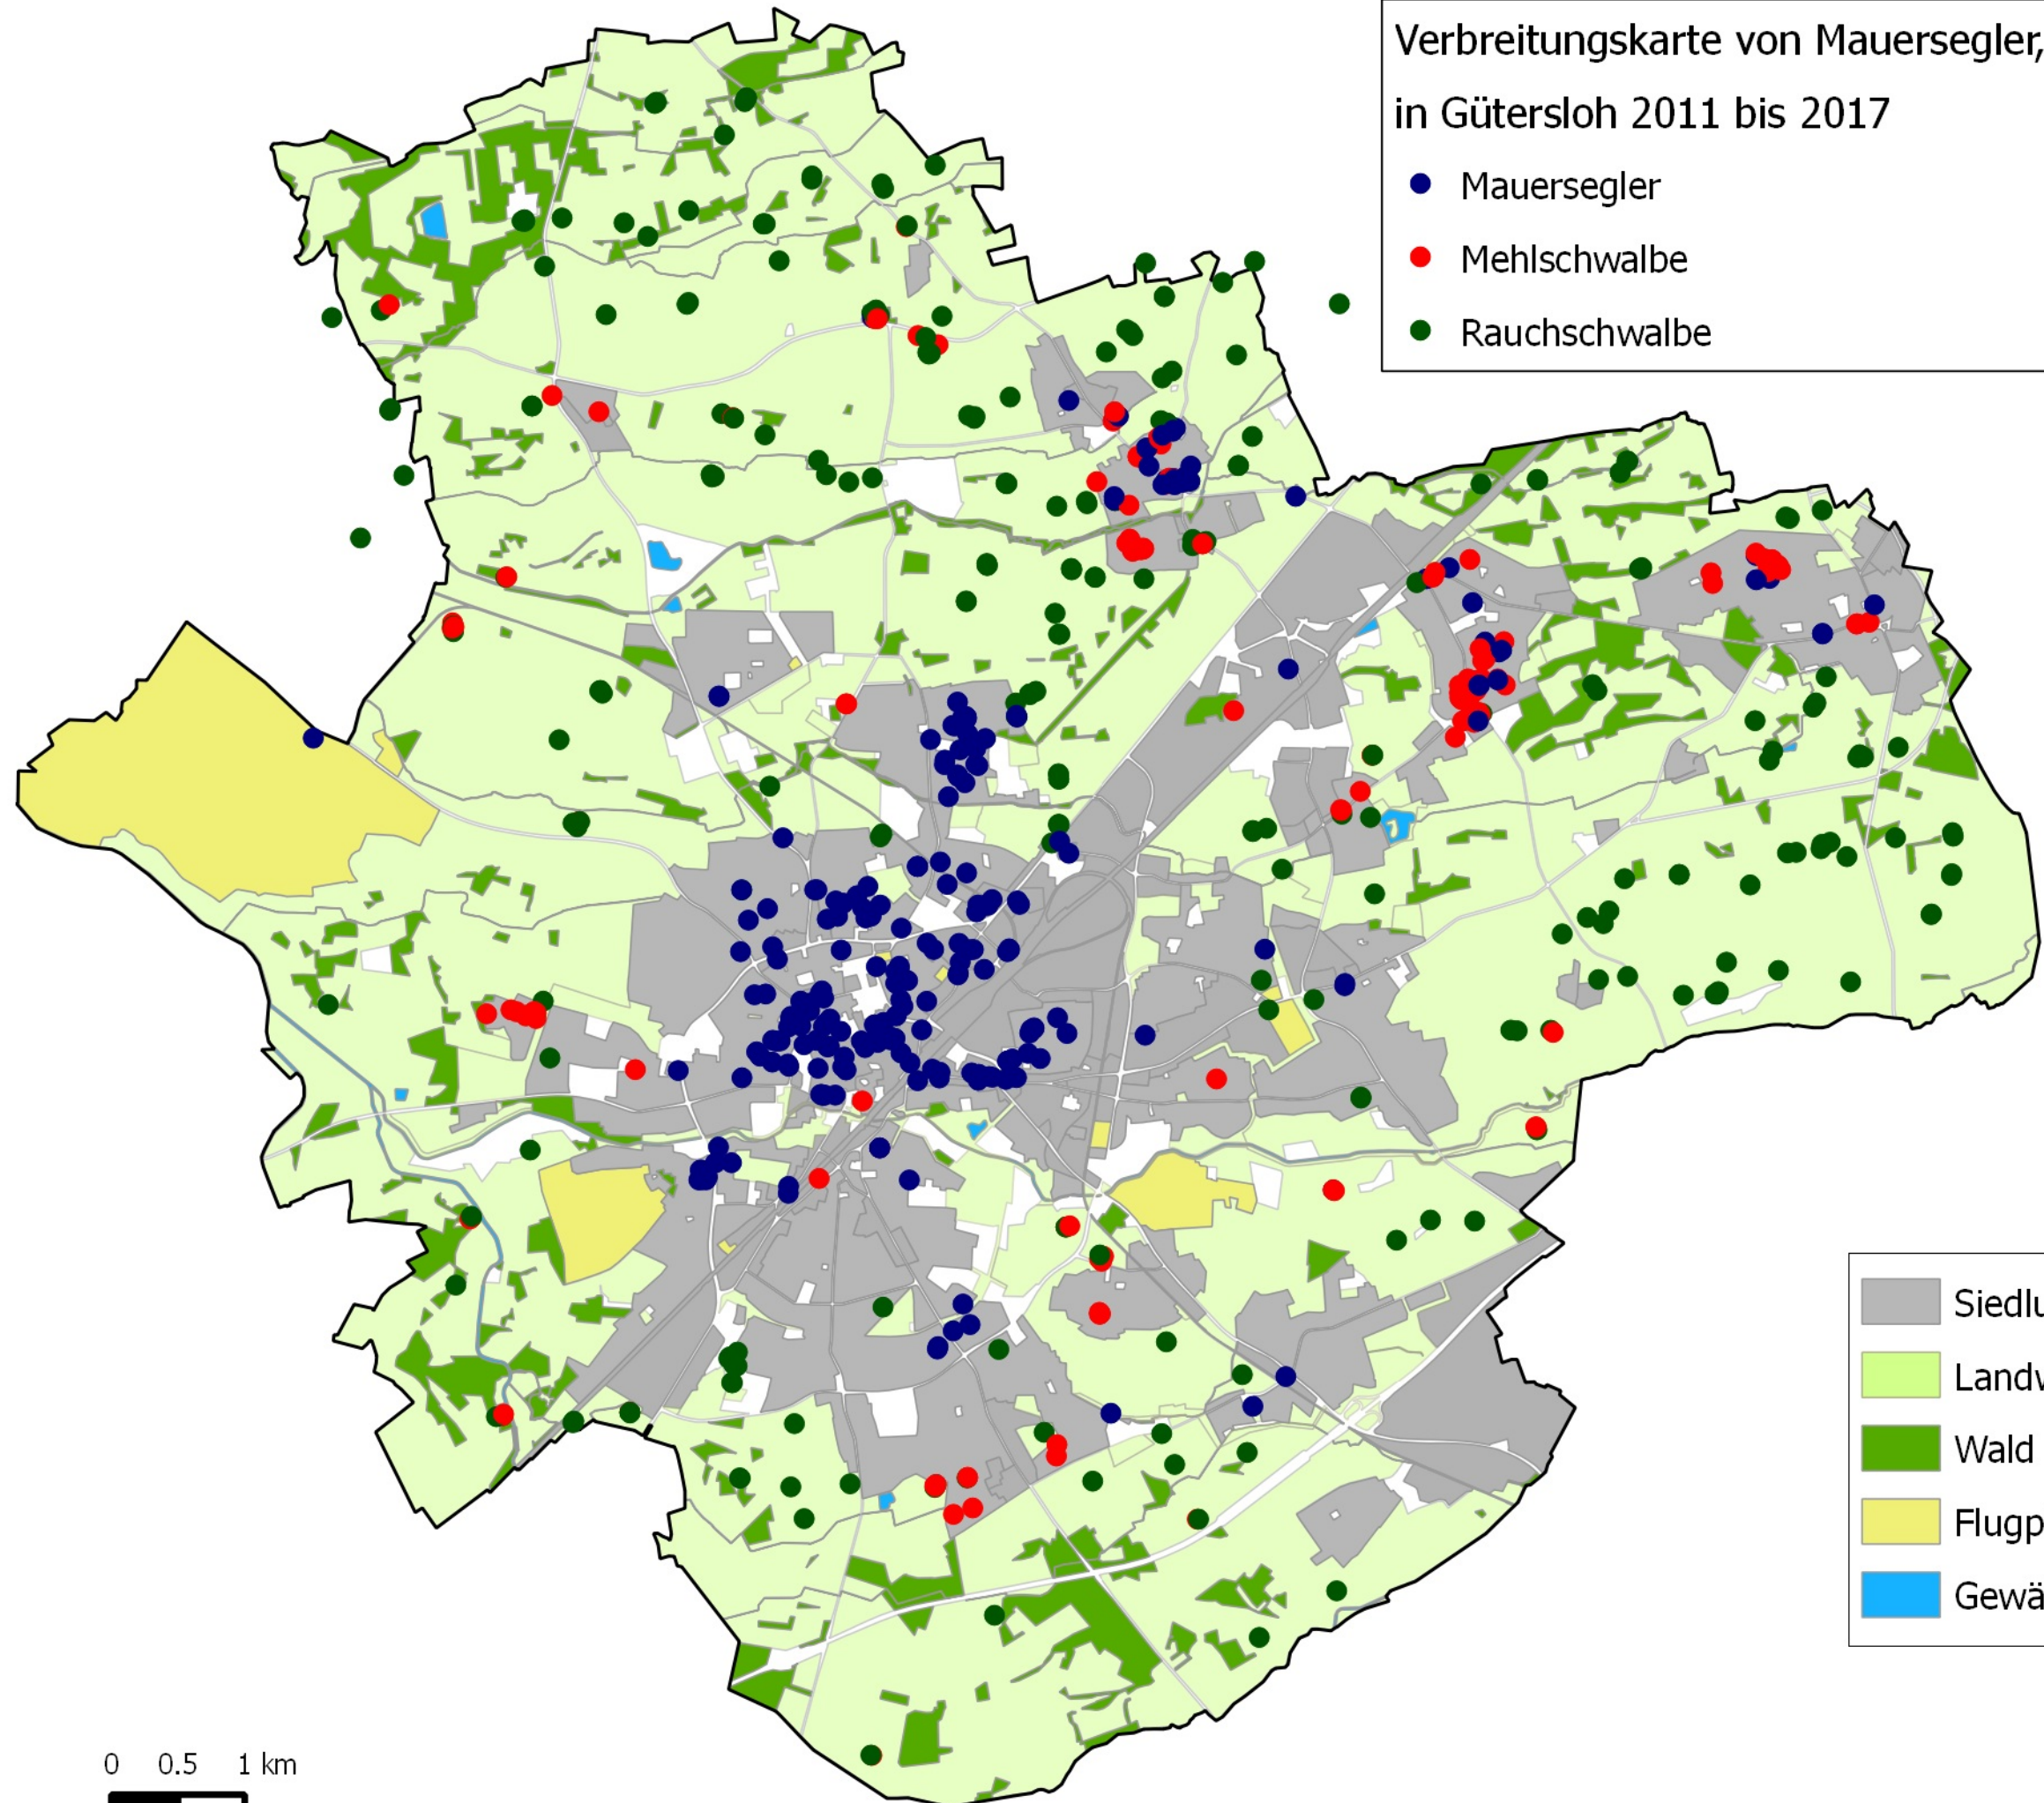

Verbreitungskarte von Mauersegler, Mehlschwalbe und Rauchschwalbe
in Gütersloh 2011 bis 2017

- Mauersegler
- Mehlschwalbe
- Rauchschwalbe

- Siedlungsfläche
- Landwirtschaftliche Fläche
- Wald
- Flugplatz, Sonderflächen
- Gewässer

0 0.5 1 km