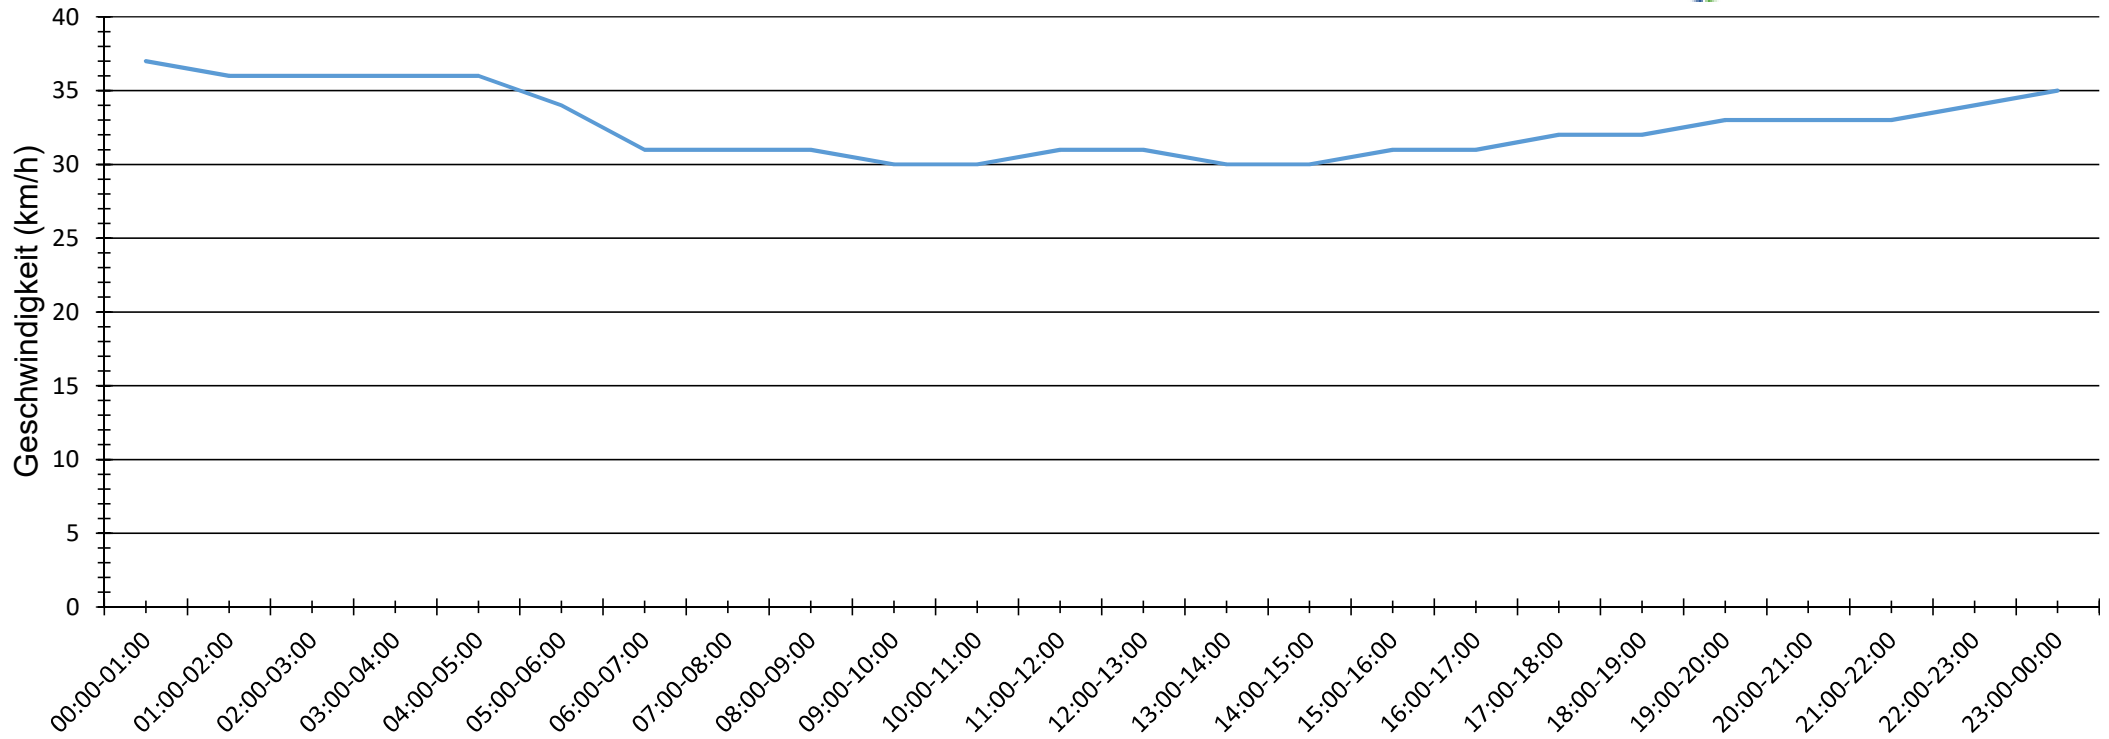

Verlauf Mittlere Geschwindigkeit

Auswertezeit Donnerstag, 2. Juni 2022,12:00 - Dienstag, 5. Juli 2022,09:00					
Tempolimit	30 km/h	Werte	Fahrzeuge	Vd[km/h]	V85 [km/h]
Geschwindigkeitsübertretung	54,68 %	800377	105002	31	37
DTV	3194				
DJV	1165810				
Fahrtrichtung	Beide Richtungen				
Bearbeiter:					
Kommentar:					
Messort:	Hallerstr. 150				
Ankommende Fahrzeuge Richtung:	Niehorsterstr.				
Abfahrende Fahrzeuge Richtung:	Isselhorsterstr.				

Verteilung Geschwindigkeit

Auswertezeit	Donnerstag, 2. Juni 2022,12:00 - Dienstag, 5. Juli 2022,09:00				
Tempolimit	30 km/h	Werte	Fahrzeuge	Vd[km/h]	V85 [km/h]
Geschwindigkeitsübertretung	54,68 %	800377	105002	31	37
DTV	3194				
DJV	1165810				
Fahrtrichtung	Beide Richtungen				
Bearbeiter:					
Kommentar:					
Messort:	Hallerstr. 150				
Ankommende Fahrzeuge Richtung:	Niehorsterstr.				
Abfahrende Fahrzeuge Richtung:	Isselhorsterstr.				