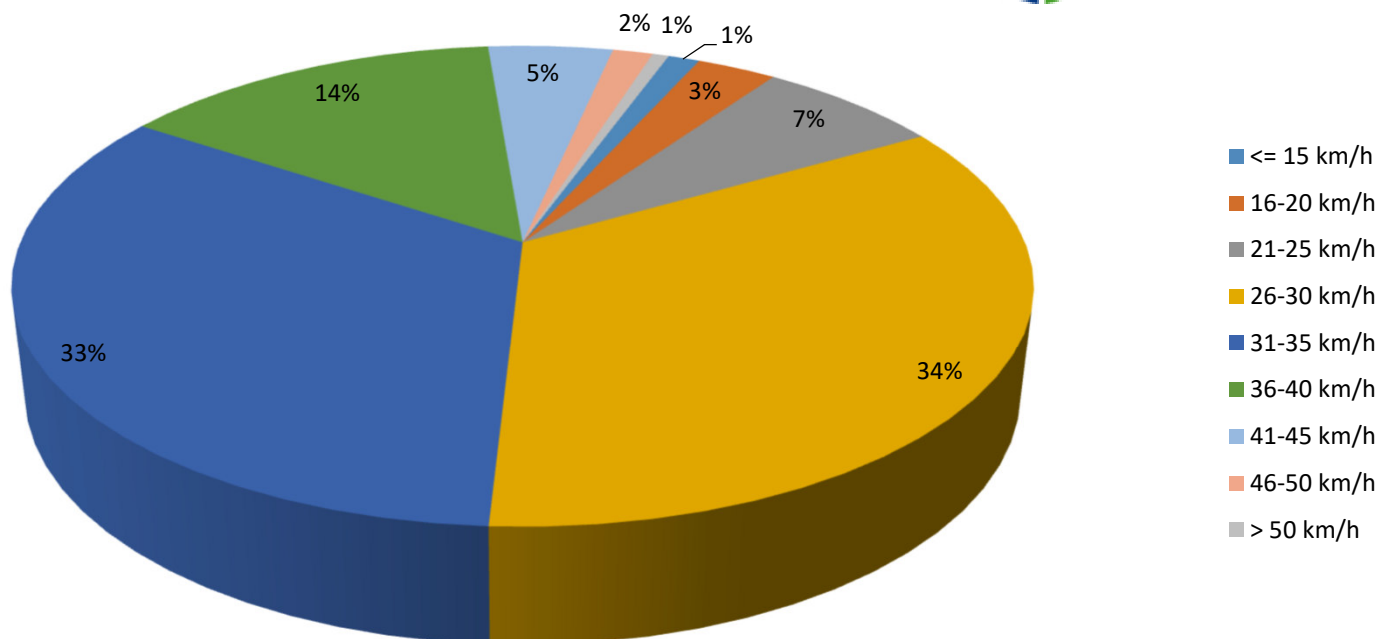

Verlauf Mittlere Geschwindigkeit

Auswertezeit Donnerstag, 2. Juni 2022,12:00 - Dienstag, 5. Juli 2022,09:00					
Tempolimit	30 km/h	Werte	Fahrzeuge	Vd[km/h]	V85 [km/h]
Geschwindigkeitsübertretung	54,68 %	800377	105002	31	37
DTV	3194				
DJV	1165810				
Fahrtrichtung	Beide Richtungen				
Bearbeiter:					
Kommentar:					
Messort:	Hallerstr. 150				
Ankommende Fahrzeuge Richtung:	Niehorsterstr.				
Abfahrende Fahrzeuge Richtung:	Isselhorsterstr.				

Verteilung Geschwindigkeit

Auswertezeit	Donnerstag, 2. Juni 2022,12:00 - Dienstag, 5. Juli 2022,09:00				
Tempolimit	30 km/h	Werte	Fahrzeuge	Vd[km/h]	V85 [km/h]
Geschwindigkeitsübertretung	54,68 %	800377	105002	31	37
DTV	3194				
DJV	1165810				
Fahrtrichtung	Beide Richtungen				
Bearbeiter:					
Kommentar:					
Messort:	Hallerstr. 150				
Ankommende Fahrzeuge Richtung:	Niehorsterstr.				
Abfahrende Fahrzeuge Richtung:	Isselhorsterstr.				