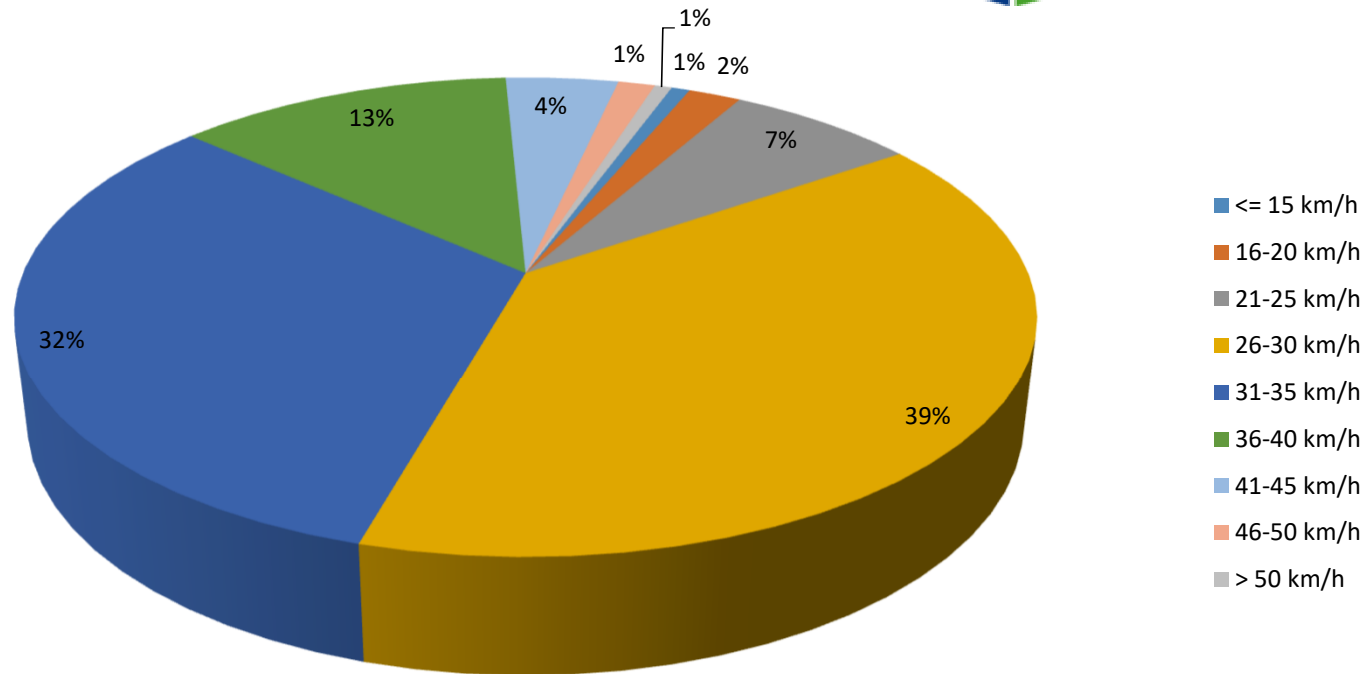

Verlauf Mittlere Geschwindigkeit

Auswertezeit	Dienstag, 2. November 2021,15:00 - Freitag, 3. Dezember 2021,15:00				
Tempolimit	30 km/h	Werte	Fahrzeuge	Vd[km/h]	V85 [km/h]
Geschwindigkeitsübertretung	51,16 %	712037	92982	31	37
DTV	2999				
DJV	1094635				
Fahrtrichtung	Beide Richtungen				
Bearbeiter:					
Kommentar:					
Messort:	Hallerstr. 150				
Ankommende Fahrzeuge Richtung:	Niehorsterstr.				
Abfahrende Fahrzeuge Richtung:	Isselhorsterstr.				

Verteilung Geschwindigkeit

Auswertezeit Dienstag, 2. November 2021,15:00 - Freitag, 3. Dezember 2021,15:00					
Tempolimit	30 km/h	Werte	Fahrzeuge	Vd[km/h]	V85 [km/h]
Geschwindigkeitsübertretung	51,16 %	712037	92982	31	37
DTV	2999				
DJV	1094635				
Fahrtrichtung	Beide Richtungen				
Bearbeiter:					
Kommentar:					
Messort:	Hallerstr. 150				
Ankommende Fahrzeuge Richtung:	Niehorsterstr.				
Abfahrende Fahrzeuge Richtung:	Isselhorsterstr.				