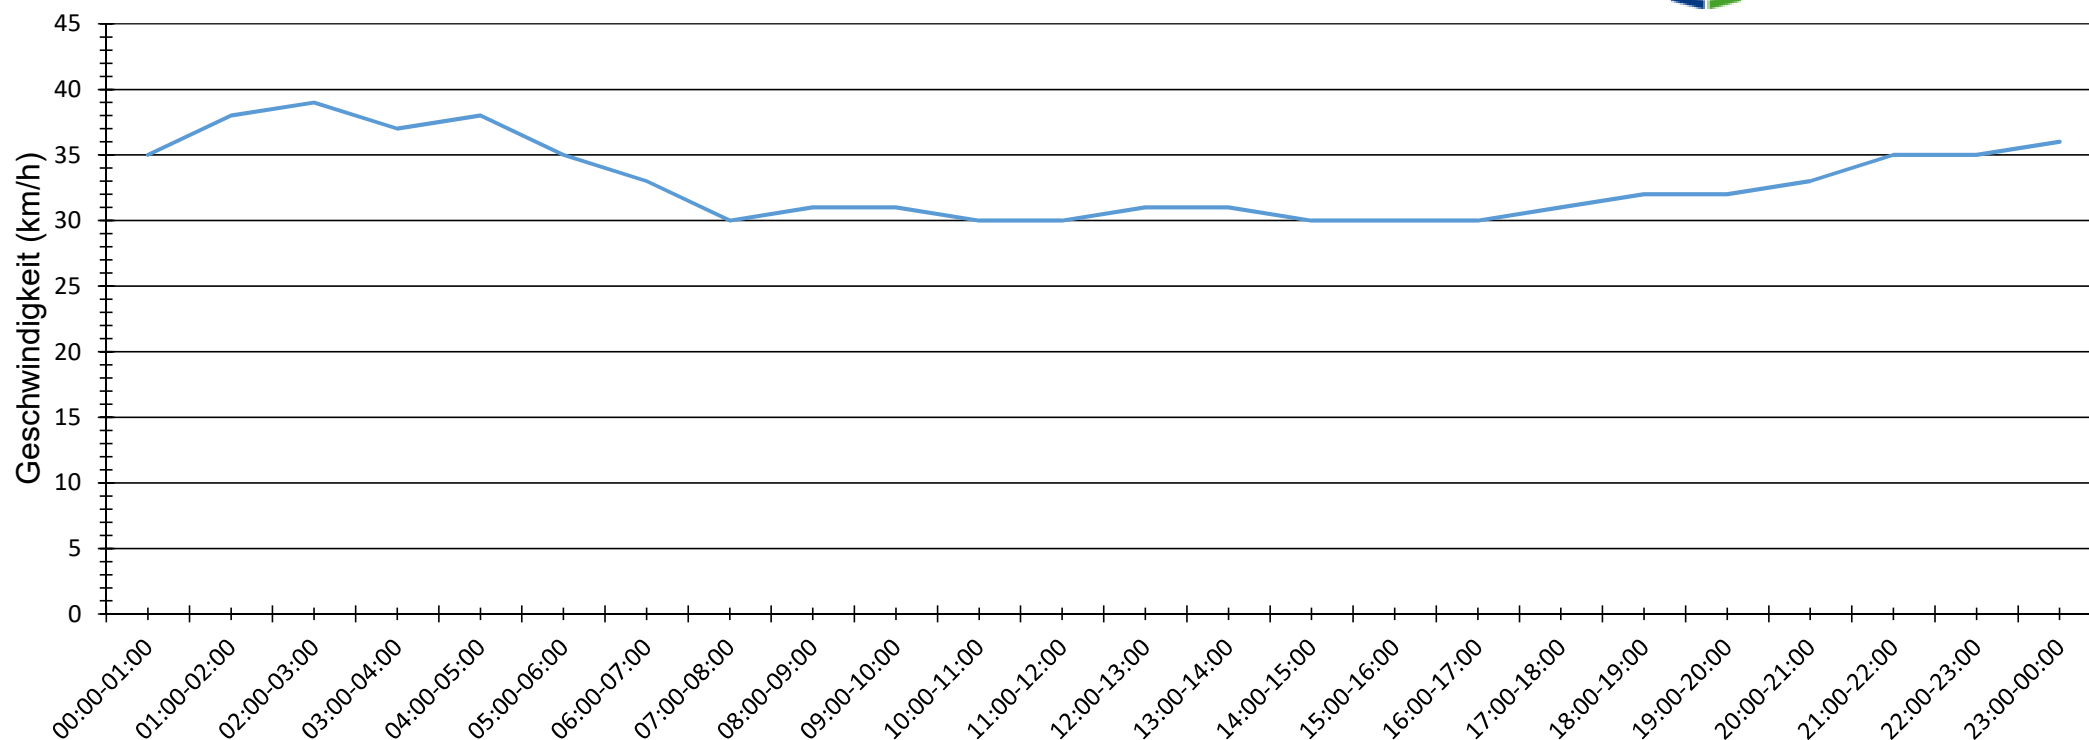

Verlauf Mittlere Geschwindigkeit

Auswertezeit	Dienstag, 2. November 2021,15:00 - Freitag, 3. Dezember 2021,15:00				
Tempolimit	30 km/h	Werte	Fahrzeuge	Vd[km/h]	V85 [km/h]
Geschwindigkeitsübertretung	51,16 %	712037	92982	31	37
DTV	2999				
DJV	1094635				
Fahrtrichtung	Beide Richtungen				
Bearbeiter:					
Kommentar:					
Messort:	Hallerstr. 150				
Ankommende Fahrzeuge Richtung:	Niehorsterstr.				
Abfahrende Fahrzeuge Richtung:	Isselhorsterstr.				

Verteilung Geschwindigkeit

Auswertezeit Dienstag, 2. November 2021,15:00 - Freitag, 3. Dezember 2021,15:00					
Tempolimit	30 km/h	Werte	Fahrzeuge	Vd[km/h]	V85 [km/h]
Geschwindigkeitsübertretung	51,16 %	712037	92982	31	37
DTV	2999				
DJV	1094635				
Fahrtrichtung	Beide Richtungen				
Bearbeiter:					
Kommentar:					
Messort:	Hallerstr. 150				
Ankommende Fahrzeuge Richtung:	Niehorsterstr.				
Abfahrende Fahrzeuge Richtung:	Isselhorsterstr.				