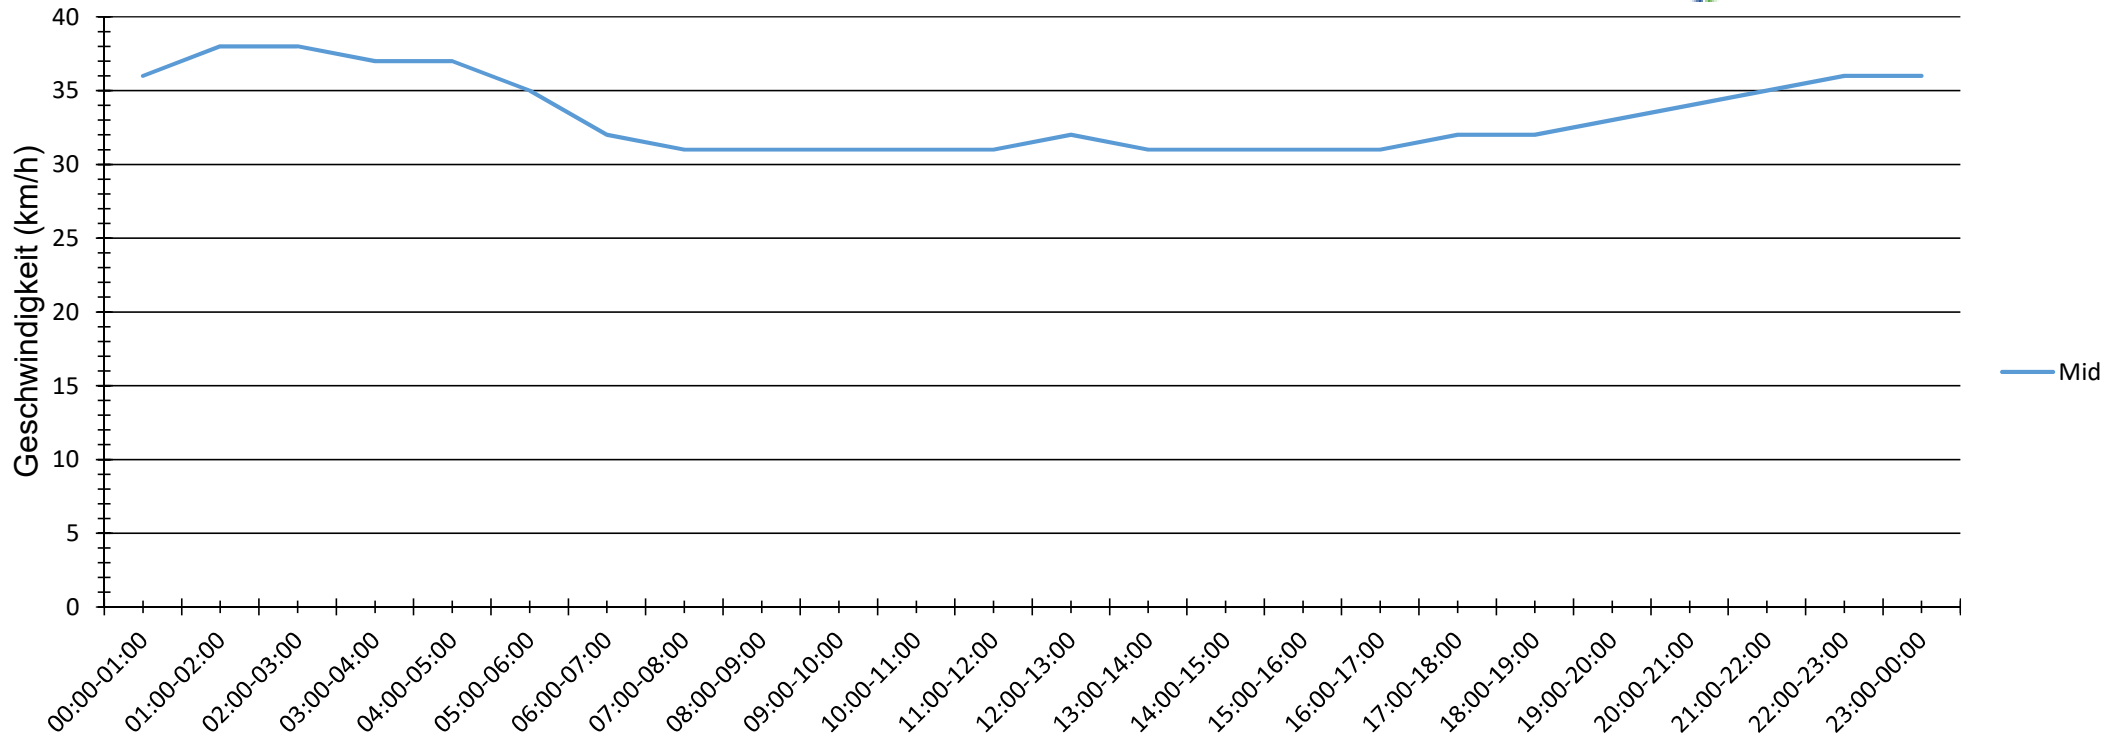

Verlauf Mittlere Geschwindigkeit

Auswertezeit	Freitag, 3. März 2023,09:00 - Montag, 3. April 2023,09:00				
Tempolimit	30 km/h	Werte	Fahrzeuge	Vd[km/h]	V85 [km/h]
Geschwindigkeitsübertretung	57,89 %	410102	54867	32	37
DTV	1770				
DJV	646050				
Fahrtrichtung	Beide Richtungen				
Bearbeiter:					
Kommentar:					
Messort:	Hallerstr. 150				
Ankommende Fahrzeuge Richtung:	Niehorsterstr.				
Abfahrende Fahrzeuge Richtung:	Isselhorsterstr.				

Verteilung Geschwindigkeit

Auswertezeit	Freitag, 3. März 2023,09:00 - Montag, 3. April 2023,09:00				
Tempolimit	30 km/h	Werte	Fahrzeuge	Vd[km/h]	V85 [km/h]
Geschwindigkeitsübertretung	57,89 %	410102	54867	32	37
DTV	1770				
DJV	646050				
Fahrtrichtung	Beide Richtungen				
Bearbeiter:					
Kommentar:					
Messort:	Hallerstr. 150				
Ankommende Fahrzeuge Richtung:	Niehorsterstr.				
Abfahrende Fahrzeuge Richtung:	Isselhorsterstr.				