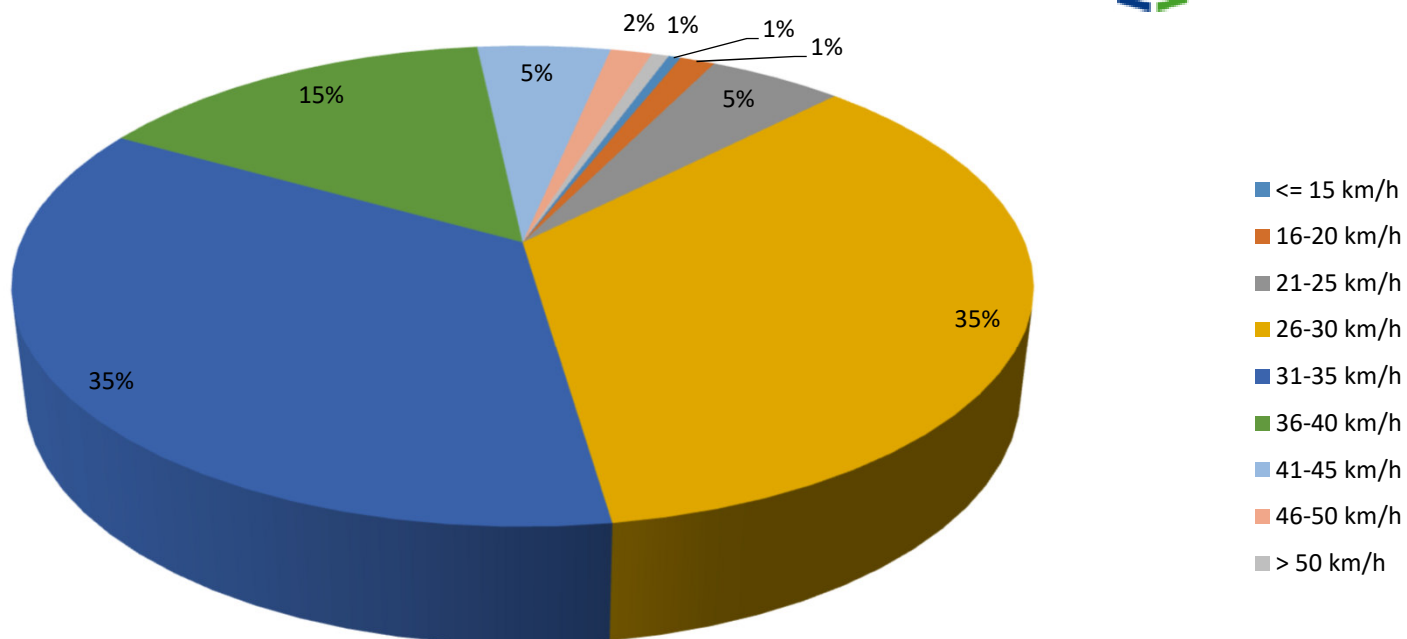

Verlauf Mittlere Geschwindigkeit

Auswertezeit	Freitag, 3. März 2023,09:00 - Montag, 3. April 2023,09:00				
Tempolimit	30 km/h	Werte	Fahrzeuge	Vd[km/h]	V85 [km/h]
Geschwindigkeitsübertretung	57,89 %	410102	54867	32	37
DTV	1770				
DJV	646050				
Fahrtrichtung	Beide Richtungen				
Bearbeiter:					
Kommentar:					
Messort:	Hallerstr. 150				
Ankommende Fahrzeuge Richtung:	Niehorsterstr.				
Abfahrende Fahrzeuge Richtung:	Isselhorsterstr.				

Verteilung Geschwindigkeit

Auswertezeit	Freitag, 3. März 2023,09:00 - Montag, 3. April 2023,09:00				
Tempolimit	30 km/h	Werte	Fahrzeuge	Vd[km/h]	V85 [km/h]
Geschwindigkeitsübertretung	57,89 %	410102	54867	32	37
DTV	1770				
DJV	646050				
Fahrtrichtung	Beide Richtungen				
Bearbeiter:					
Kommentar:					
Messort:	Hallerstr. 150				
Ankommende Fahrzeuge Richtung:	Niehorsterstr.				
Abfahrende Fahrzeuge Richtung:	Isselhorsterstr.				