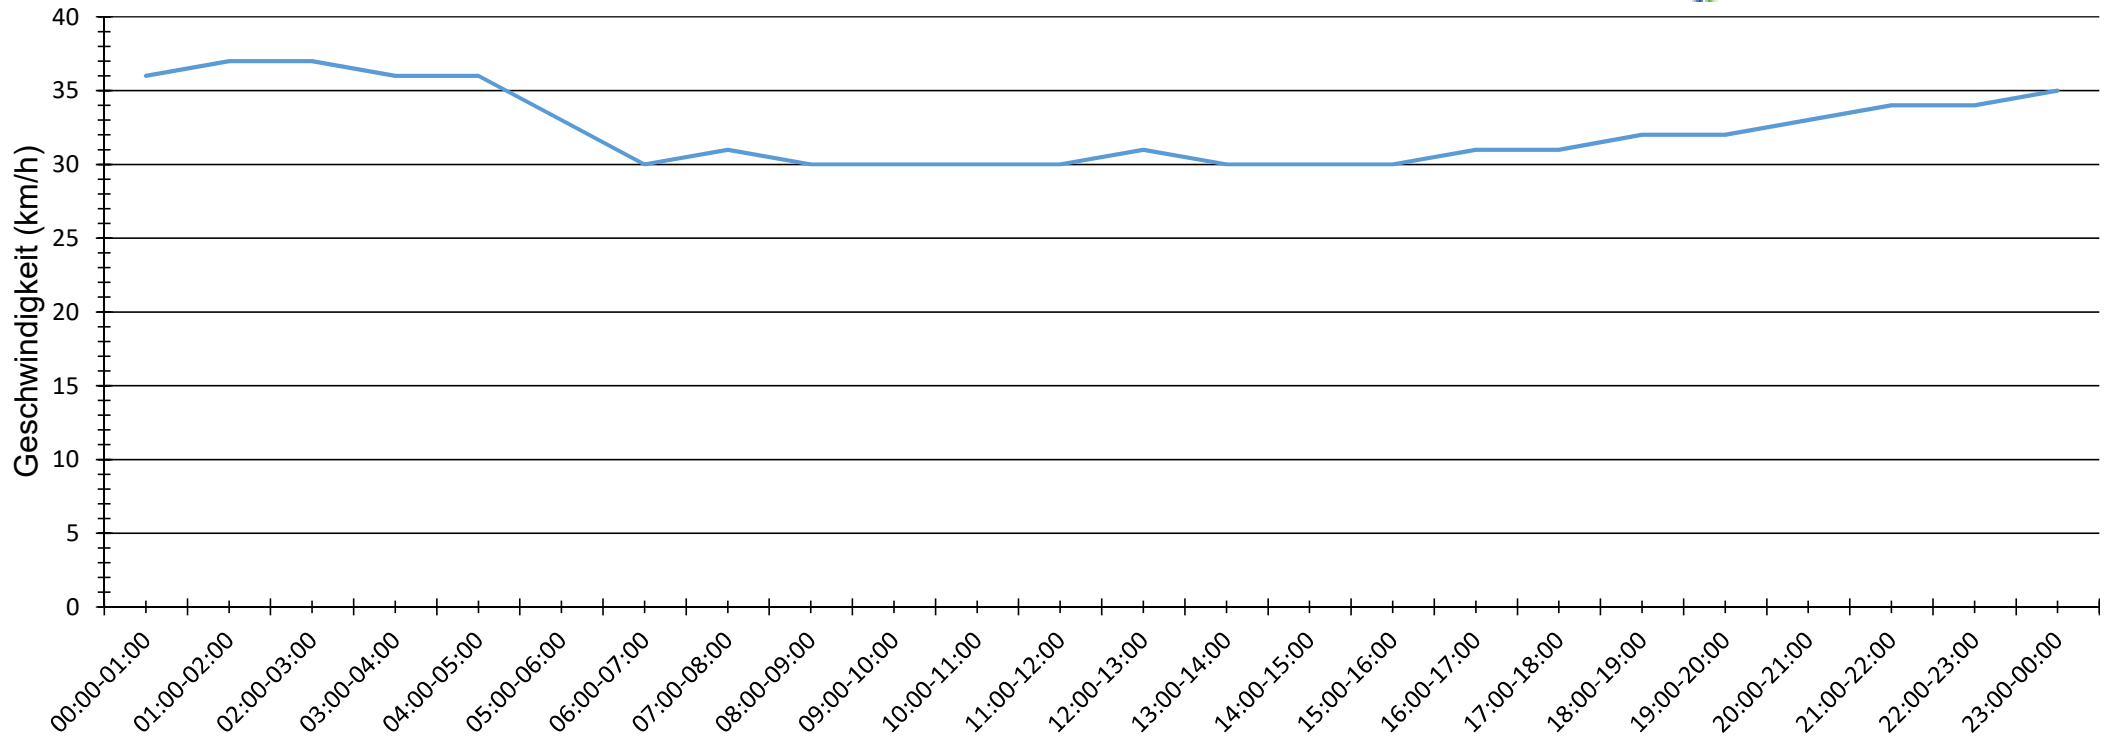

# Verlauf Mittlere Geschwindigkeit

<b>Auswertezeit</b>	Mittwoch, 3. August 2022,14:00 - Montag, 5. September 2022,16:00				
<b>Tempolimit</b>	30 km/h	<b>Werte</b>	<b>Fahrzeuge</b>	<b>Vd[km/h]</b>	<b>V85 [km/h]</b>
<b>Geschwindigkeitsübertretung</b>	52,52 %	749251	97379	31	37
<b>DTV</b>	2943				
<b>DJV</b>	1074195				
<b>Fahrtrichtung</b>	Beide Richtungen				
<b>Bearbeiter:</b>					
<b>Kommentar:</b>					
<b>Messort:</b>	Hallerstr. 150				
<b>Ankommende Fahrzeuge Richtung:</b>	Niehorsterstr.				
<b>Abfahrende Fahrzeuge Richtung:</b>	Isselhorsterstr.				

## Verteilung Geschwindigkeit

<b>Auswertzeit</b>	Mittwoch, 3. August 2022,14:00 - Montag, 5. September 2022,16:00				
<b>Tempolimit</b>	30 km/h	<b>Werte</b>	<b>Fahrzeuge</b>	<b>Vd[km/h]</b>	<b>V85 [km/h]</b>
<b>Geschwindigkeitsübertretung</b>	52,52 %	749251	97379	31	37
<b>DTV</b>	2943				
<b>DJV</b>	1074195				
<b>Fahrtrichtung</b>	Beide Richtungen				
<b>Bearbeiter:</b>					
<b>Kommentar:</b>					
<b>Messort:</b>	Hallerstr. 150				
<b>Ankommende Fahrzeuge Richtung:</b>	Niehorsterstr.				
<b>Abfahrende Fahrzeuge Richtung:</b>	Isselhorsterstr.				