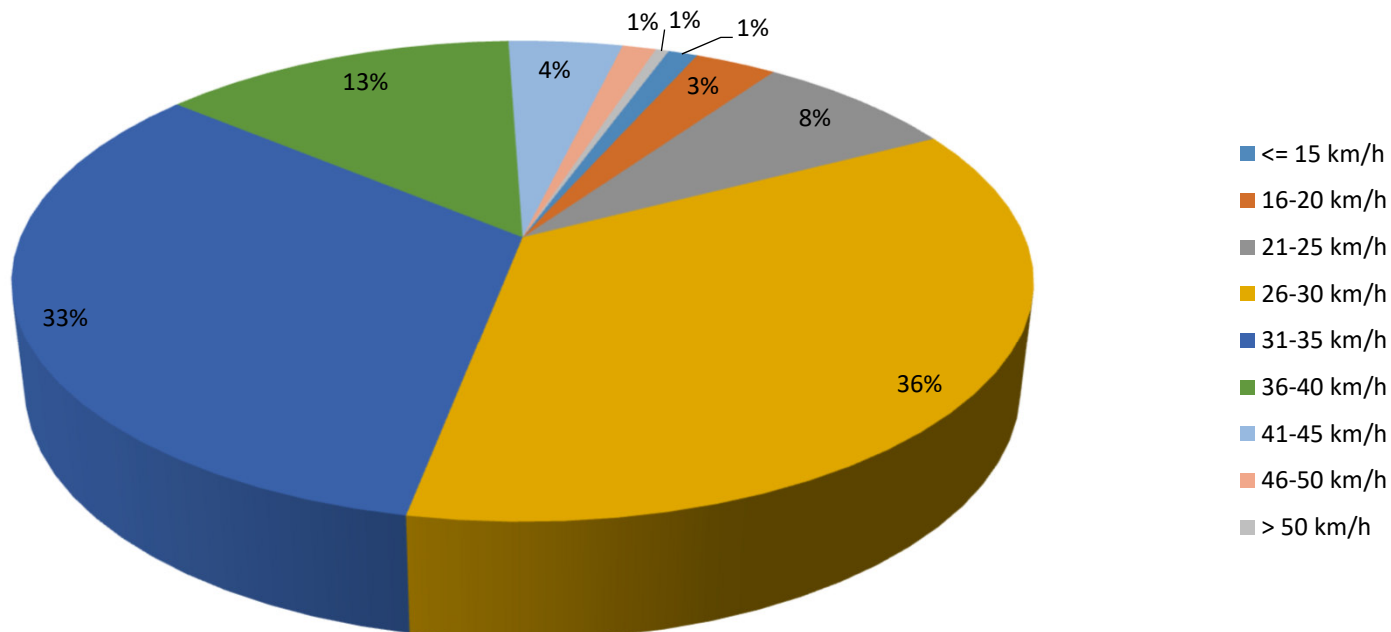

# Verlauf Mittlere Geschwindigkeit

<b>Auswertezeit</b>	Mittwoch, 3. August 2022,14:00 - Montag, 5. September 2022,16:00				
<b>Tempolimit</b>	30 km/h	<b>Werte</b>	<b>Fahrzeuge</b>	<b>Vd[km/h]</b>	<b>V85 [km/h]</b>
<b>Geschwindigkeitsübertretung</b>	52,52 %	749251	97379	31	37
<b>DTV</b>	2943				
<b>DJV</b>	1074195				
<b>Fahrtrichtung</b>	Beide Richtungen				
<b>Bearbeiter:</b>					
<b>Kommentar:</b>					
<b>Messort:</b>	Hallerstr. 150				
<b>Ankommende Fahrzeuge Richtung:</b>	Niehorsterstr.				
<b>Abfahrende Fahrzeuge Richtung:</b>	Isselhorsterstr.				

## Verteilung Geschwindigkeit

<b>Auswertzeit</b>	Mittwoch, 3. August 2022,14:00 - Montag, 5. September 2022,16:00				
<b>Tempolimit</b>	30 km/h	<b>Werte</b>	<b>Fahrzeuge</b>	<b>Vd[km/h]</b>	<b>V85 [km/h]</b>
<b>Geschwindigkeitsübertretung</b>	52,52 %	749251	97379	31	37
<b>DTV</b>	2943				
<b>DJV</b>	1074195				
<b>Fahrtrichtung</b>	Beide Richtungen				
<b>Bearbeiter:</b>					
<b>Kommentar:</b>					
<b>Messort:</b>	Hallerstr. 150				
<b>Ankommende Fahrzeuge Richtung:</b>	Niehorsterstr.				
<b>Abfahrende Fahrzeuge Richtung:</b>	Isselhorsterstr.				