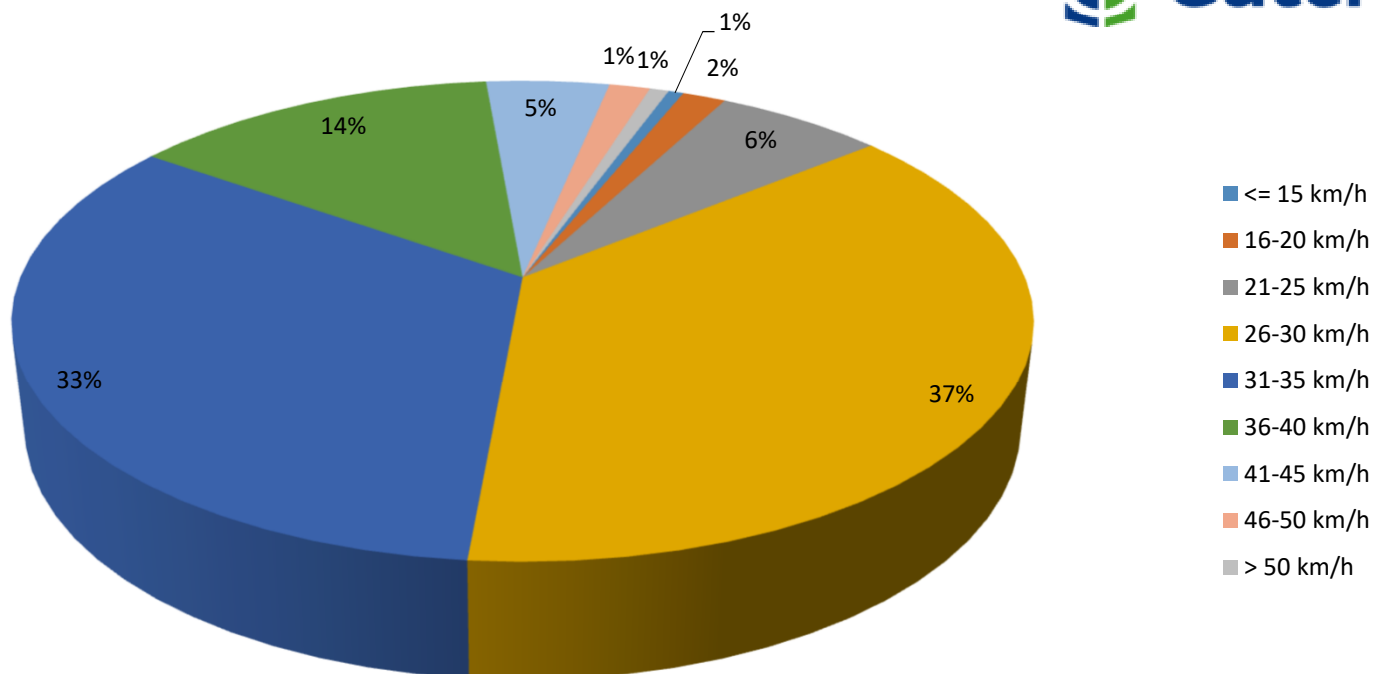

Verlauf Mittlere Geschwindigkeit

Auswertezeit	Freitag, 3. Dezember 2021,15:00 - Donnerstag, 30. Dezember 2021,15:00				
Tempolimit	30 km/h	Werte	Fahrzeuge	Vd[km/h]	V85 [km/h]
Geschwindigkeitsübertretung	54,13 %	649670	85853	32	37
DTV	3180				
DJV	1160700				
Fahrtrichtung	Beide Richtungen				
Bearbeiter:					
Kommentar:					
Messort:	Hallerstr. 150				
Ankommende Fahrzeuge Richtung:	Niehorsterstr.				
Abfahrende Fahrzeuge Richtung:	Isselhorsterstr.				

Verteilung Geschwindigkeit

Auswertezeit	Freitag, 3. Dezember 2021,15:00 - Donnerstag, 30. Dezember 2021,15:00				
Tempolimit	30 km/h	Werte	Fahrzeuge	Vd[km/h]	V85 [km/h]
Geschwindigkeitsübertretung	54,13 %	649670	85853	32	37
DTV	3180				
DJV	1160700				
Fahrtrichtung	Beide Richtungen				
Bearbeiter:					
Kommentar:					
Messort:	Hallerstr. 150				
Ankommende Fahrzeuge Richtung:	Niehorsterstr.				
Abfahrende Fahrzeuge Richtung:	Isselhorsterstr.				