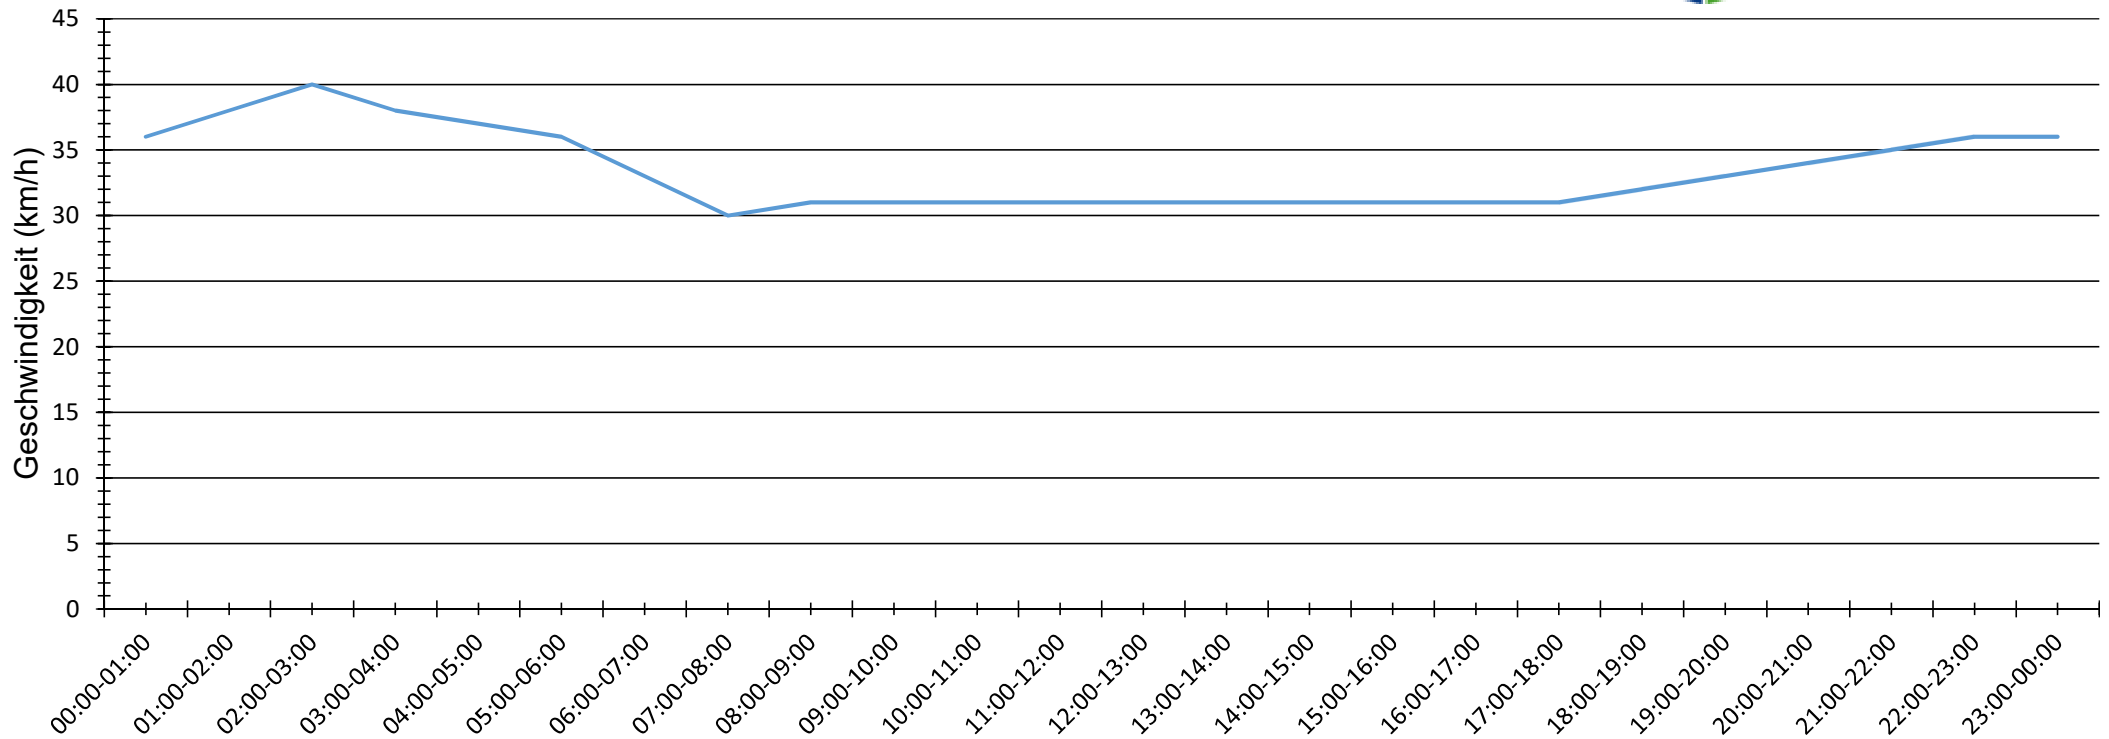

Verlauf Mittlere Geschwindigkeit

Auswertezeit	Freitag, 3. Dezember 2021,15:00 - Donnerstag, 30. Dezember 2021,15:00				
Tempolimit	30 km/h	Werte	Fahrzeuge	Vd[km/h]	V85 [km/h]
Geschwindigkeitsübertretung	54,13 %	649670	85853	32	37
DTV	3180				
DJV	1160700				
Fahrtrichtung	Beide Richtungen				
Bearbeiter:					
Kommentar:					
Messort:	Hallerstr. 150				
Ankommende Fahrzeuge Richtung:	Niehorsterstr.				
Abfahrende Fahrzeuge Richtung:	Isselhorsterstr.				

Verteilung Geschwindigkeit

Auswertezeit	Freitag, 3. Dezember 2021,15:00 - Donnerstag, 30. Dezember 2021,15:00				
Tempolimit	30 km/h	Werte	Fahrzeuge	Vd[km/h]	V85 [km/h]
Geschwindigkeitsübertretung	54,13 %	649670	85853	32	37
DTV	3180				
DJV	1160700				
Fahrtrichtung	Beide Richtungen				
Bearbeiter:					
Kommentar:					
Messort:	Hallerstr. 150				
Ankommende Fahrzeuge Richtung:	Niehorsterstr.				
Abfahrende Fahrzeuge Richtung:	Isselhorsterstr.				