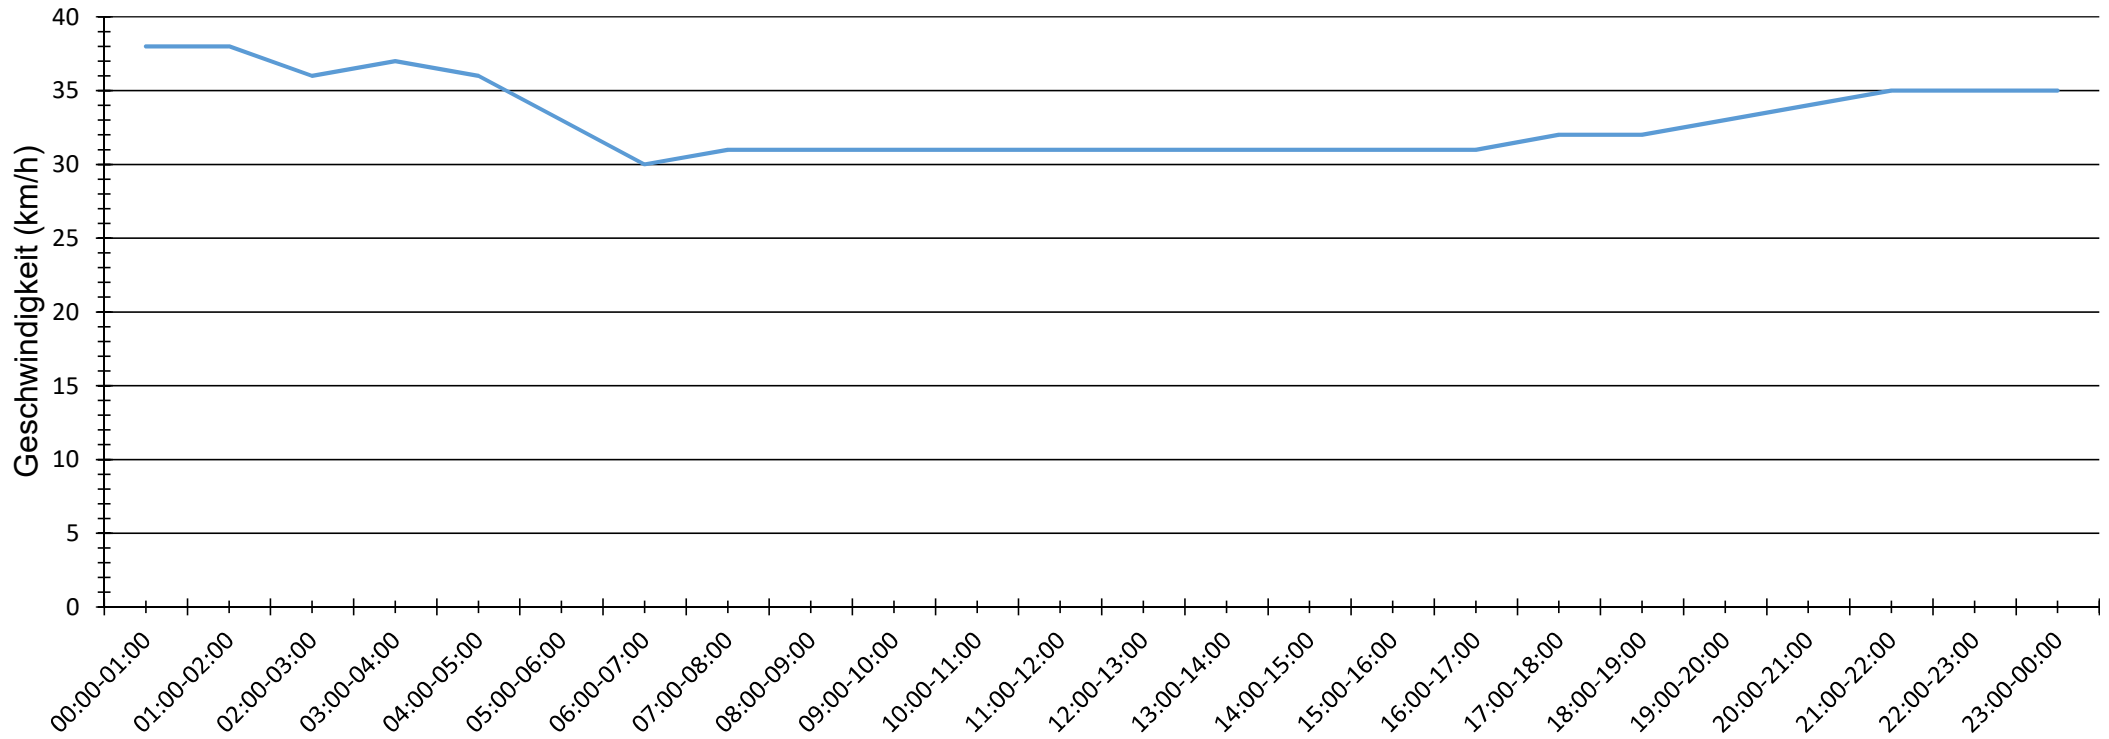

Verlauf Mittlere Geschwindigkeit

Auswertzeit Dienstag, 4. Oktober 2022,13:00 - Donnerstag, 3. November 2022,14:00					
Tempolimit	30 km/h	Werte	Fahrzeuge	Vd[km/h]	V85 [km/h]
Geschwindigkeitsübertretung	54,69 %	706979	93059	32	37
DTV	3098				
DJV	1130770				
Fahrtrichtung	Beide Richtungen				
Bearbeiter:					
Kommentar:					
Messort:	Hallerstr. 150				
Ankommende Fahrzeuge Richtung:	Niehorsterstr.				
Abfahrende Fahrzeuge Richtung:	Isselhorsterstr.				

Verteilung Geschwindigkeit

Auswertzeit	Dienstag, 4. Oktober 2022,13:00 - Donnerstag, 3. November 2022,14:00				
Tempolimit	30 km/h	Werte	Fahrzeuge	Vd[km/h]	V85 [km/h]
Geschwindigkeitsübertretung	54,69 %	706979	93059	32	37
DTV	3098				
DJV	1130770				
Fahrtrichtung	Beide Richtungen				
Bearbeiter:					
Kommentar:					
Messort:	Hallerstr. 150				
Ankommende Fahrzeuge Richtung:	Niehorsterstr.				
Abfahrende Fahrzeuge Richtung:	Isselhorsterstr.				