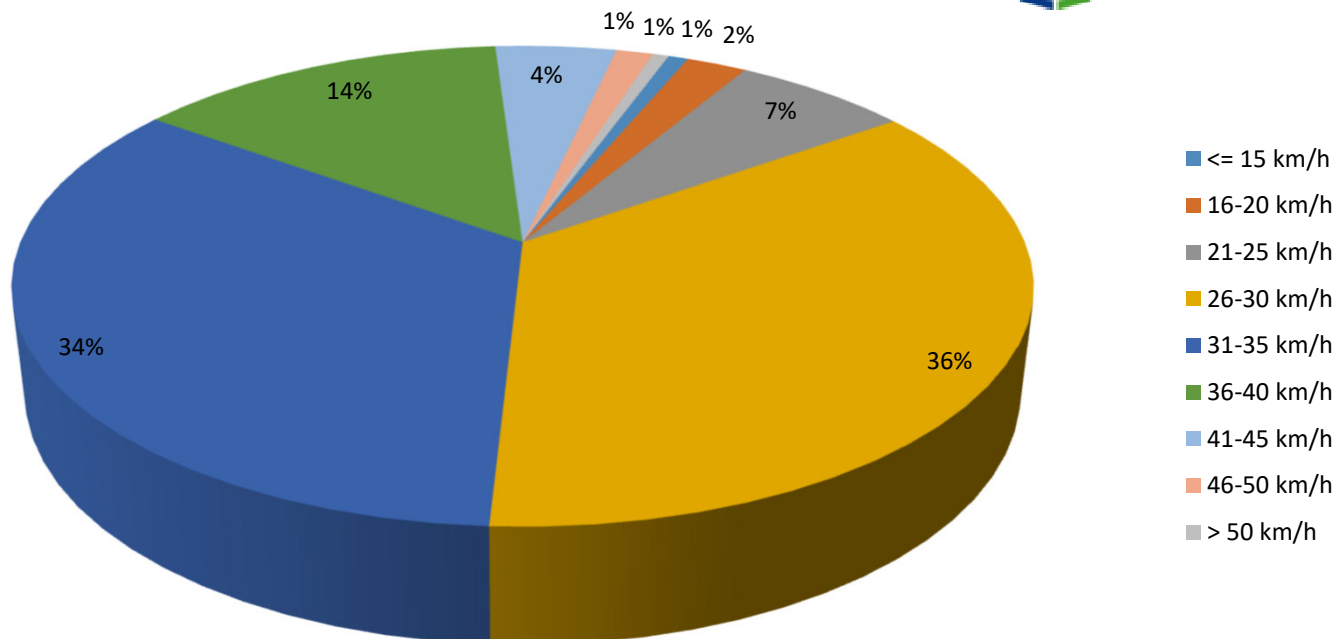

Verlauf Mittlere Geschwindigkeit

Auswertzeit Dienstag, 4. Oktober 2022,13:00 - Donnerstag, 3. November 2022,14:00					
Tempolimit	30 km/h	Werte	Fahrzeuge	Vd[km/h]	V85 [km/h]
Geschwindigkeitsübertretung	54,69 %	706979	93059	32	37
DTV	3098				
DJV	1130770				
Fahrtrichtung	Beide Richtungen				
Bearbeiter:					
Kommentar:					
Messort:	Hallerstr. 150				
Ankommende Fahrzeuge Richtung:	Niehorsterstr.				
Abfahrende Fahrzeuge Richtung:	Isselhorsterstr.				

Verteilung Geschwindigkeit

Auswertzeit	Dienstag, 4. Oktober 2022,13:00 - Donnerstag, 3. November 2022,14:00				
Tempolimit	30 km/h	Werte	Fahrzeuge	Vd[km/h]	V85 [km/h]
Geschwindigkeitsübertretung	54,69 %	706979	93059	32	37
DTV	3098				
DJV	1130770				
Fahrtrichtung	Beide Richtungen				
Bearbeiter:					
Kommentar:					
Messort:	Hallerstr. 150				
Ankommende Fahrzeuge Richtung:	Niehorsterstr.				
Abfahrende Fahrzeuge Richtung:	Isselhorsterstr.				