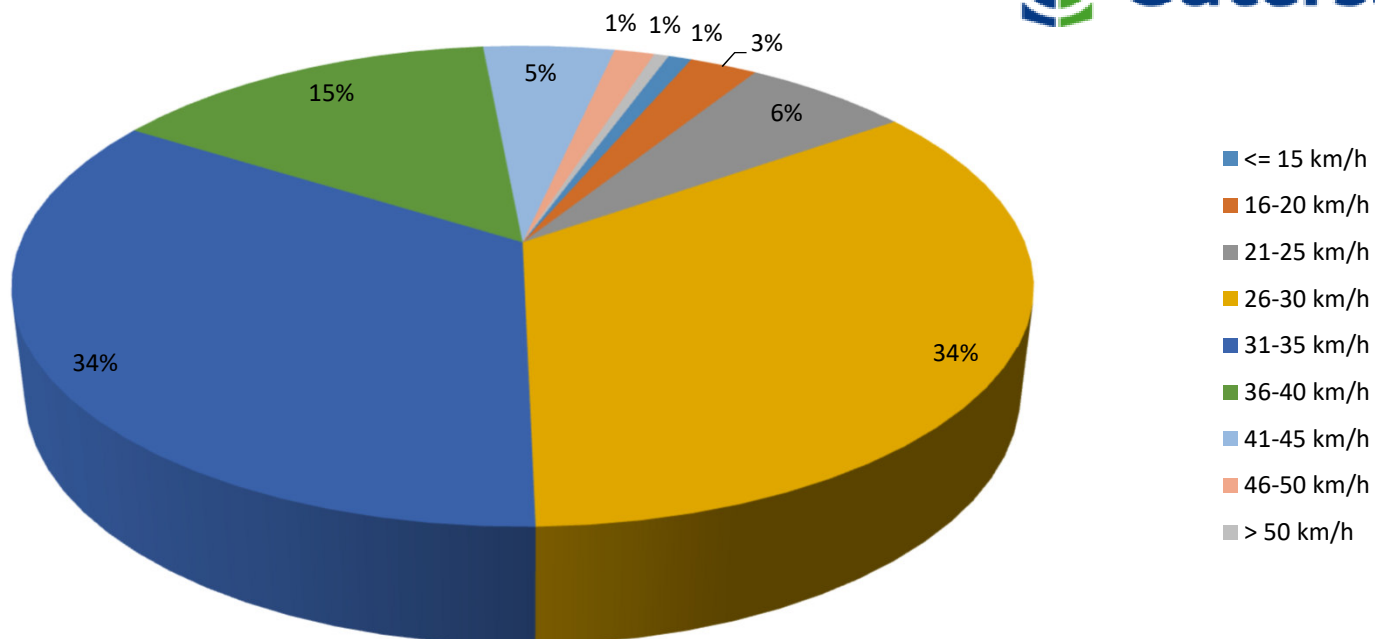

Verlauf Mittlere Geschwindigkeit

Auswertezeit Dienstag, 5. Juli 2022,12:00 - Mittwoch, 3. August 2022,11:00					
Tempolimit	30 km/h	Werte	Fahrzeuge	Vd[km/h]	V85 [km/h]
Geschwindigkeitsübertretung	55,89 %	712152	94060	32	37
DTV	3248				
DJV	1185520				
Fahrtrichtung	Beide Richtungen				
Bearbeiter:					
Kommentar:					
Messort:	Hallerstr. 150				
Ankommende Fahrzeuge Richtung:	Niehorsterstr.				
Abfahrende Fahrzeuge Richtung:	Isselhorsterstr.				

Verteilung Geschwindigkeit

Auswertezeit	Dienstag, 5. Juli 2022,12:00 - Mittwoch, 3. August 2022,11:00				
Tempolimit	30 km/h	Werte	Fahrzeuge	Vd[km/h]	V85 [km/h]
Geschwindigkeitsübertretung	55,89 %	712152	94060	32	37
DTV	3248				
DJV	1185520				
Fahrtrichtung	Beide Richtungen				
Bearbeiter:					
Kommentar:					
Messort:	Hallerstr. 150				
Ankommende Fahrzeuge Richtung:	Niehorsterstr.				
Abfahrende Fahrzeuge Richtung:	Isselhorsterstr.				