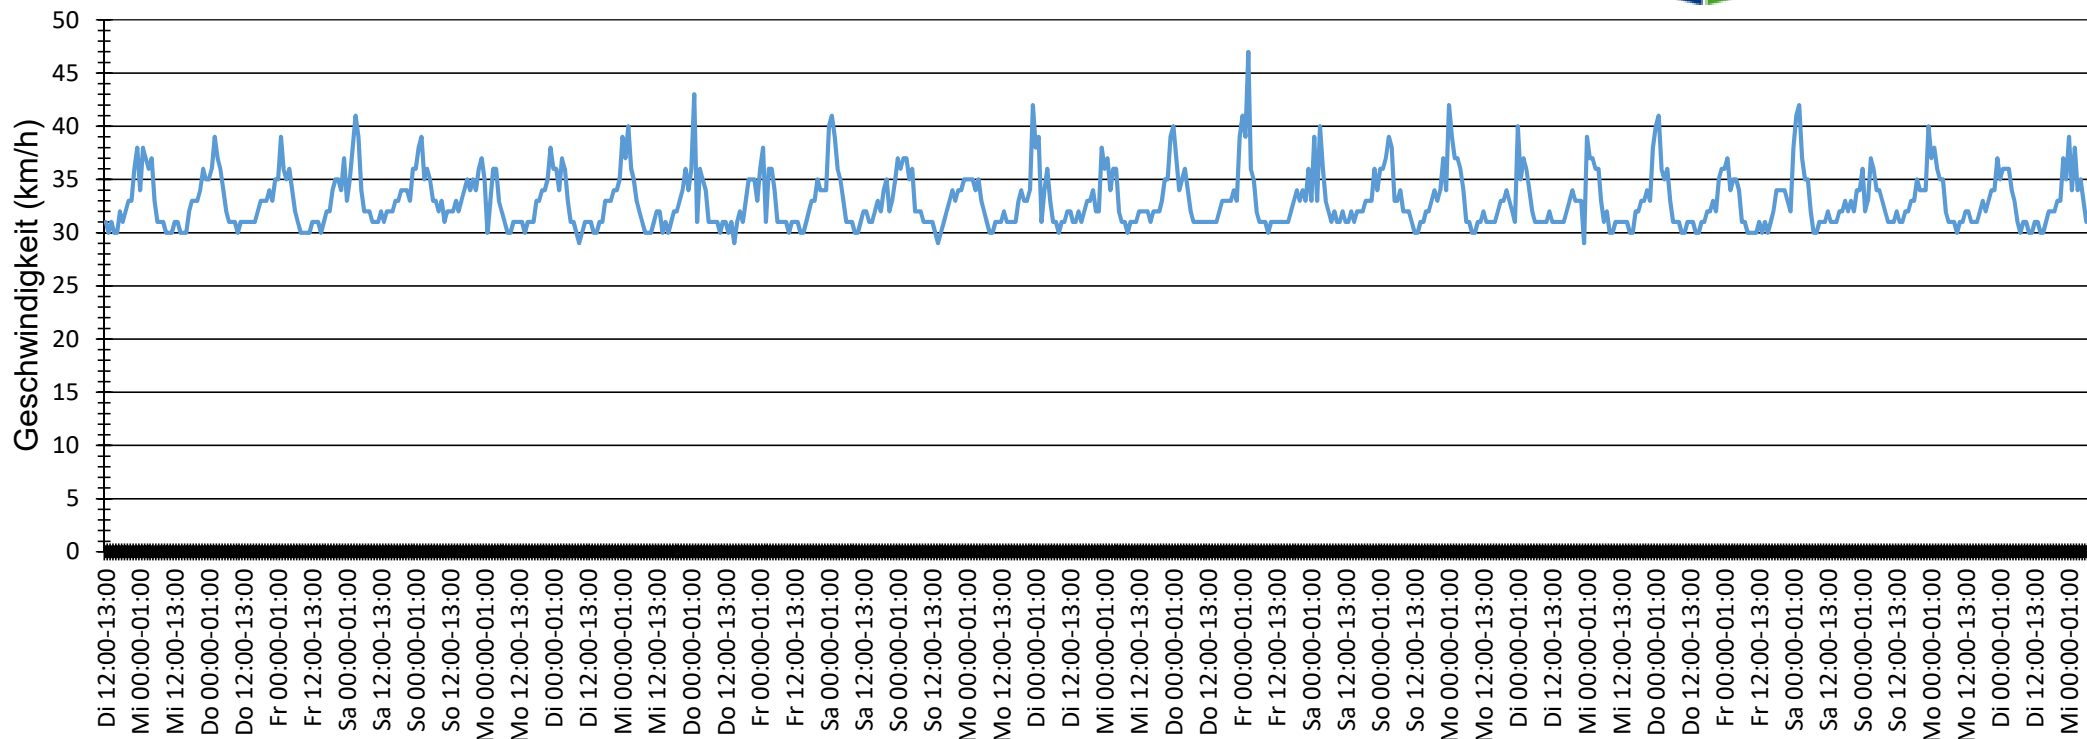

Verlauf Mittlere Geschwindigkeit

Auswertezeit Dienstag, 5. Juli 2022,12:00 - Mittwoch, 3. August 2022,11:00					
Tempolimit	30 km/h	Werte	Fahrzeuge	Vd[km/h]	V85 [km/h]
Geschwindigkeitsübertretung	55,89 %	712152	94060	32	37
DTV	3248				
DJV	1185520				
Fahrtrichtung	Beide Richtungen				
Bearbeiter:					
Kommentar:					
Messort:	Hallerstr. 150				
Ankommende Fahrzeuge Richtung:	Niehorsterstr.				
Abfahrende Fahrzeuge Richtung:	Isselhorsterstr.				

Verteilung Geschwindigkeit

Auswertezeit	Dienstag, 5. Juli 2022,12:00 - Mittwoch, 3. August 2022,11:00				
Tempolimit	30 km/h	Werte	Fahrzeuge	Vd[km/h]	V85 [km/h]
Geschwindigkeitsübertretung	55,89 %	712152	94060	32	37
DTV	3248				
DJV	1185520				
Fahrtrichtung	Beide Richtungen				
Bearbeiter:					
Kommentar:					
Messort:	Hallerstr. 150				
Ankommende Fahrzeuge Richtung:	Niehorsterstr.				
Abfahrende Fahrzeuge Richtung:	Isselhorsterstr.				