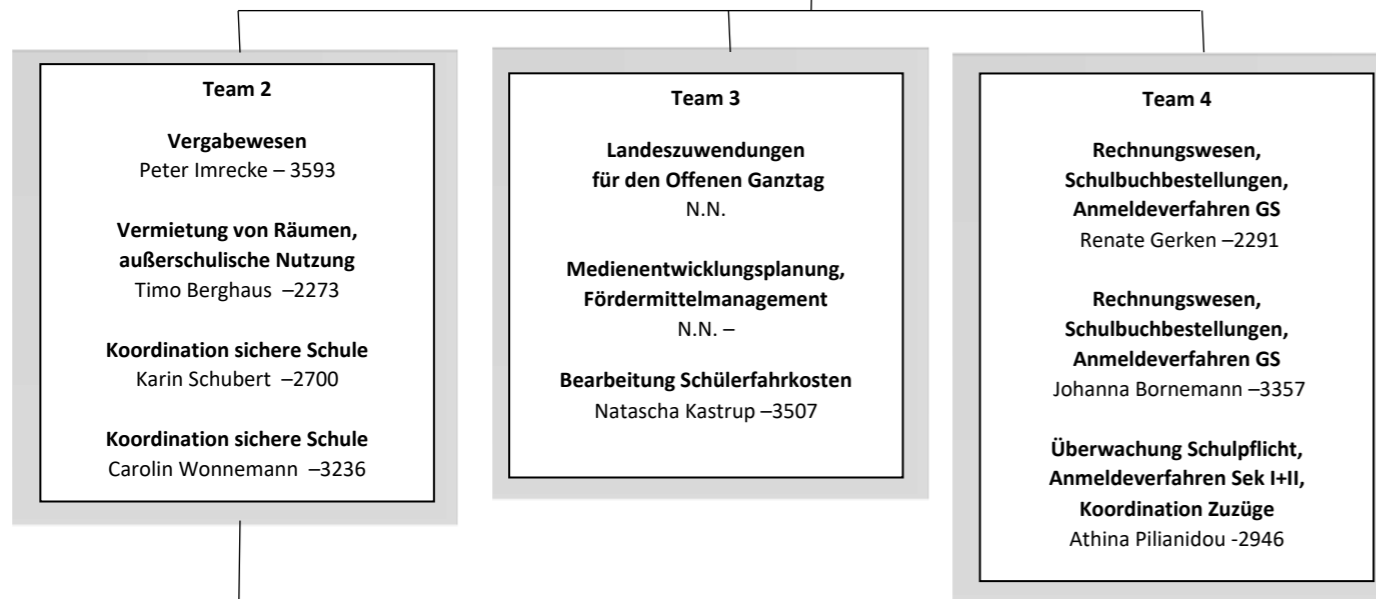

Organisationsplan

Fachbereich Schule
Stadt Gütersloh

Stand: 01.09.2024

| Team 2 Dienstvorgesetzte Schulsekretäre*innen Carolin Wonnemann -3236 | | |
|--|---|--|
| Marion Ernst Kerstin Bußmann Claudia Bärenfänger Anja Volbracht Diana Kleingreber Carola Schlüter Mareike Meier Martina Vormbäumen Melanie Winkler Marie Cardinale Janine Steinlage Anja Hingst Corinna Heimsoth | Simone Kimm Birgit Ströer Annette Knufinke Julia Wuttig Alexandra Klassen Ute Merschbrock Meike Noack Gisela Schwarz Martina Wagner Julia Essers | Nadine Kleinemeier Elvira van Bremen Doris Green Maria Schelletter Kerstin Bernstein Karola Glaszis Verena Wöstmann Sabine Offers Ina-Maria Stranz |