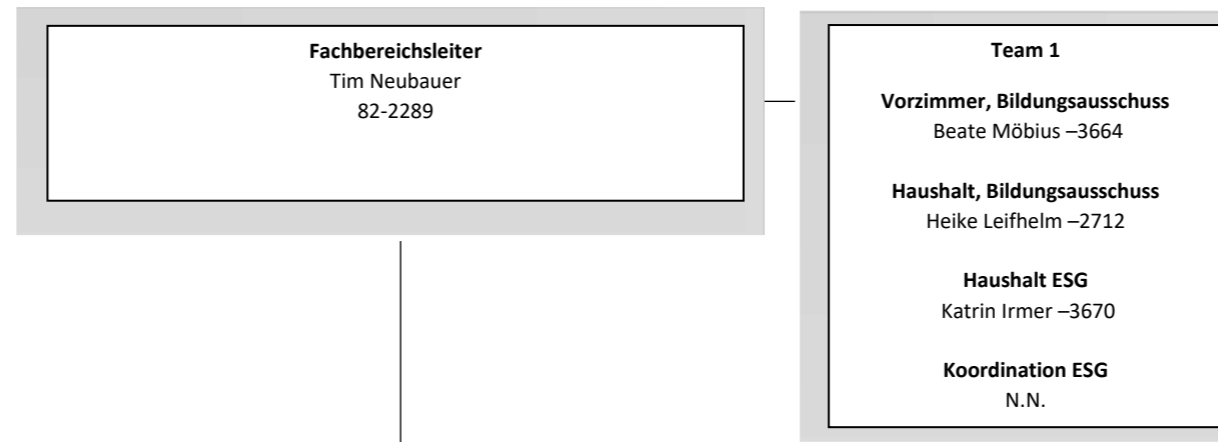

Organisationsplan

Fachbereich Schule
Stadt Gütersloh

Stand: 01.09.2024

| Team 2 Dienstvorgesetzte Schulsekretäre*innen Carolin Wonnemann -3236 | | |
|--|---|--|
| Marion Ernst Kerstin Bußmann Claudia Bärenfänger Anja Volbracht Diana Kleingreber Carola Schlüter Mareike Meier Martina Vormbäumen Melanie Winkler Marie Cardinale Janine Steinlage Anja Hingst Corinna Heimsoth | Simone Kimm Birgit Ströer Annette Knufinke Julia Wuttig Alexandra Klassen Ute Merschbrock Meike Noack Gisela Schwarz Martina Wagner Julia Essers | Nadine Kleinemeier Elvira van Bremen Doris Green Maria Schelletter Kerstin Bernstein Karola Glaszis Verena Wöstmann Sabine Offers Ina-Maria Stranz |