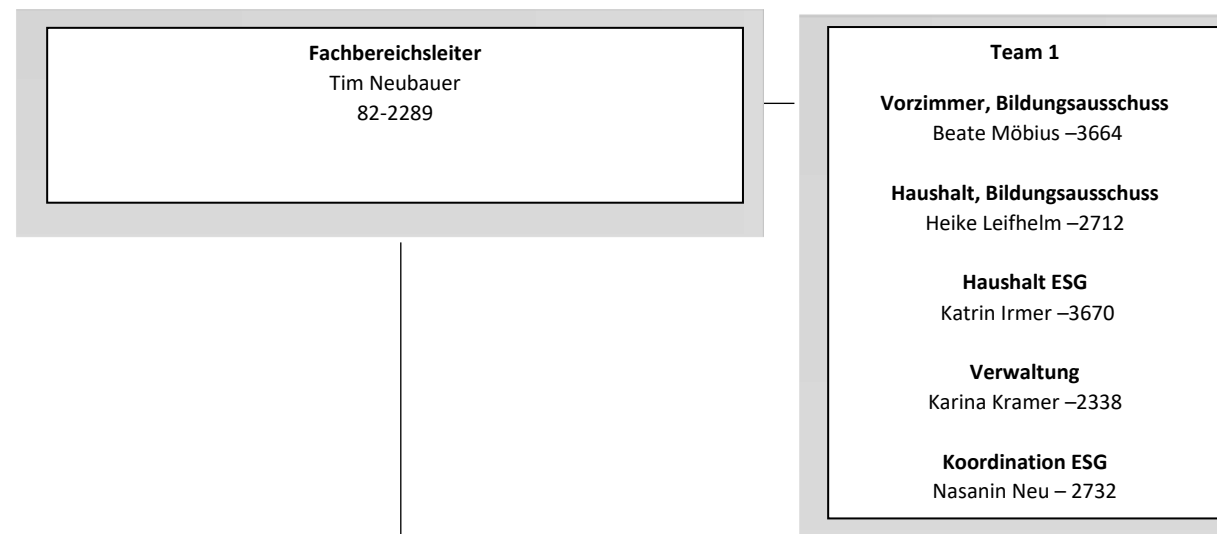

# Organisationsplan

Fachbereich Schule  
Stadt Gütersloh

Stand: 01.04.2024

**Team 2 Dienstvorgesetzte Schulsekretäre\*innen**  
Carolin Wonnemann -3236

Marion Ernst Kerstin Bußmann Claudia Bärenfänger Anja Volbracht Diana Kleingreber Carola Schlüter Mareike Meier Martina Vormbäumen Melanie Winkler Marie Cardinale Janine Steinlage Anja Hingst Corinna Heimsoth	Simone Kimm Birgit Ströer Annette Knufinke Julia Wuttig Alexandra Klassen Ute Merschbrock Meike Noack Gisela Schwarz Martina Wagner Julia Essers	Nadine Kleinemeier Elvira van Bremen Doris Green Maria Schelletter Kerstin Bernstein Karola Glaszis Verena Wöstmann Sabine Offers Ina-Maria Stranz
--	---	--