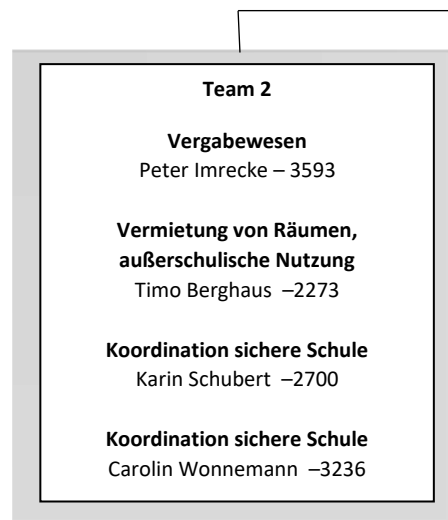

# Organisationsplan

Fachbereich Schule  
Stadt Gütersloh

Stand: 01.04.2024

**Team 2 Dienstvorgesetzte Schulsekretäre\*innen**  
Carolin Wonnemann -3236

Marion Ernst Kerstin Bußmann Claudia Bärenfänger Anja Volbracht Diana Kleingreber Carola Schlüter Mareike Meier Martina Vormbäumen Melanie Winkler Marie Cardinale Janine Steinlage Anja Hingst Corinna Heimsoth	Simone Kimm Birgit Ströer Annette Knufinke Julia Wuttig Alexandra Klassen Ute Merschbrock Meike Noack Gisela Schwarz Martina Wagner Julia Essers	Nadine Kleinemeier Elvira van Bremen Doris Green Maria Schelletter Kerstin Bernstein Karola Glaszis Verena Wöstmann Sabine Offers Ina-Maria Stranz
--	---	--