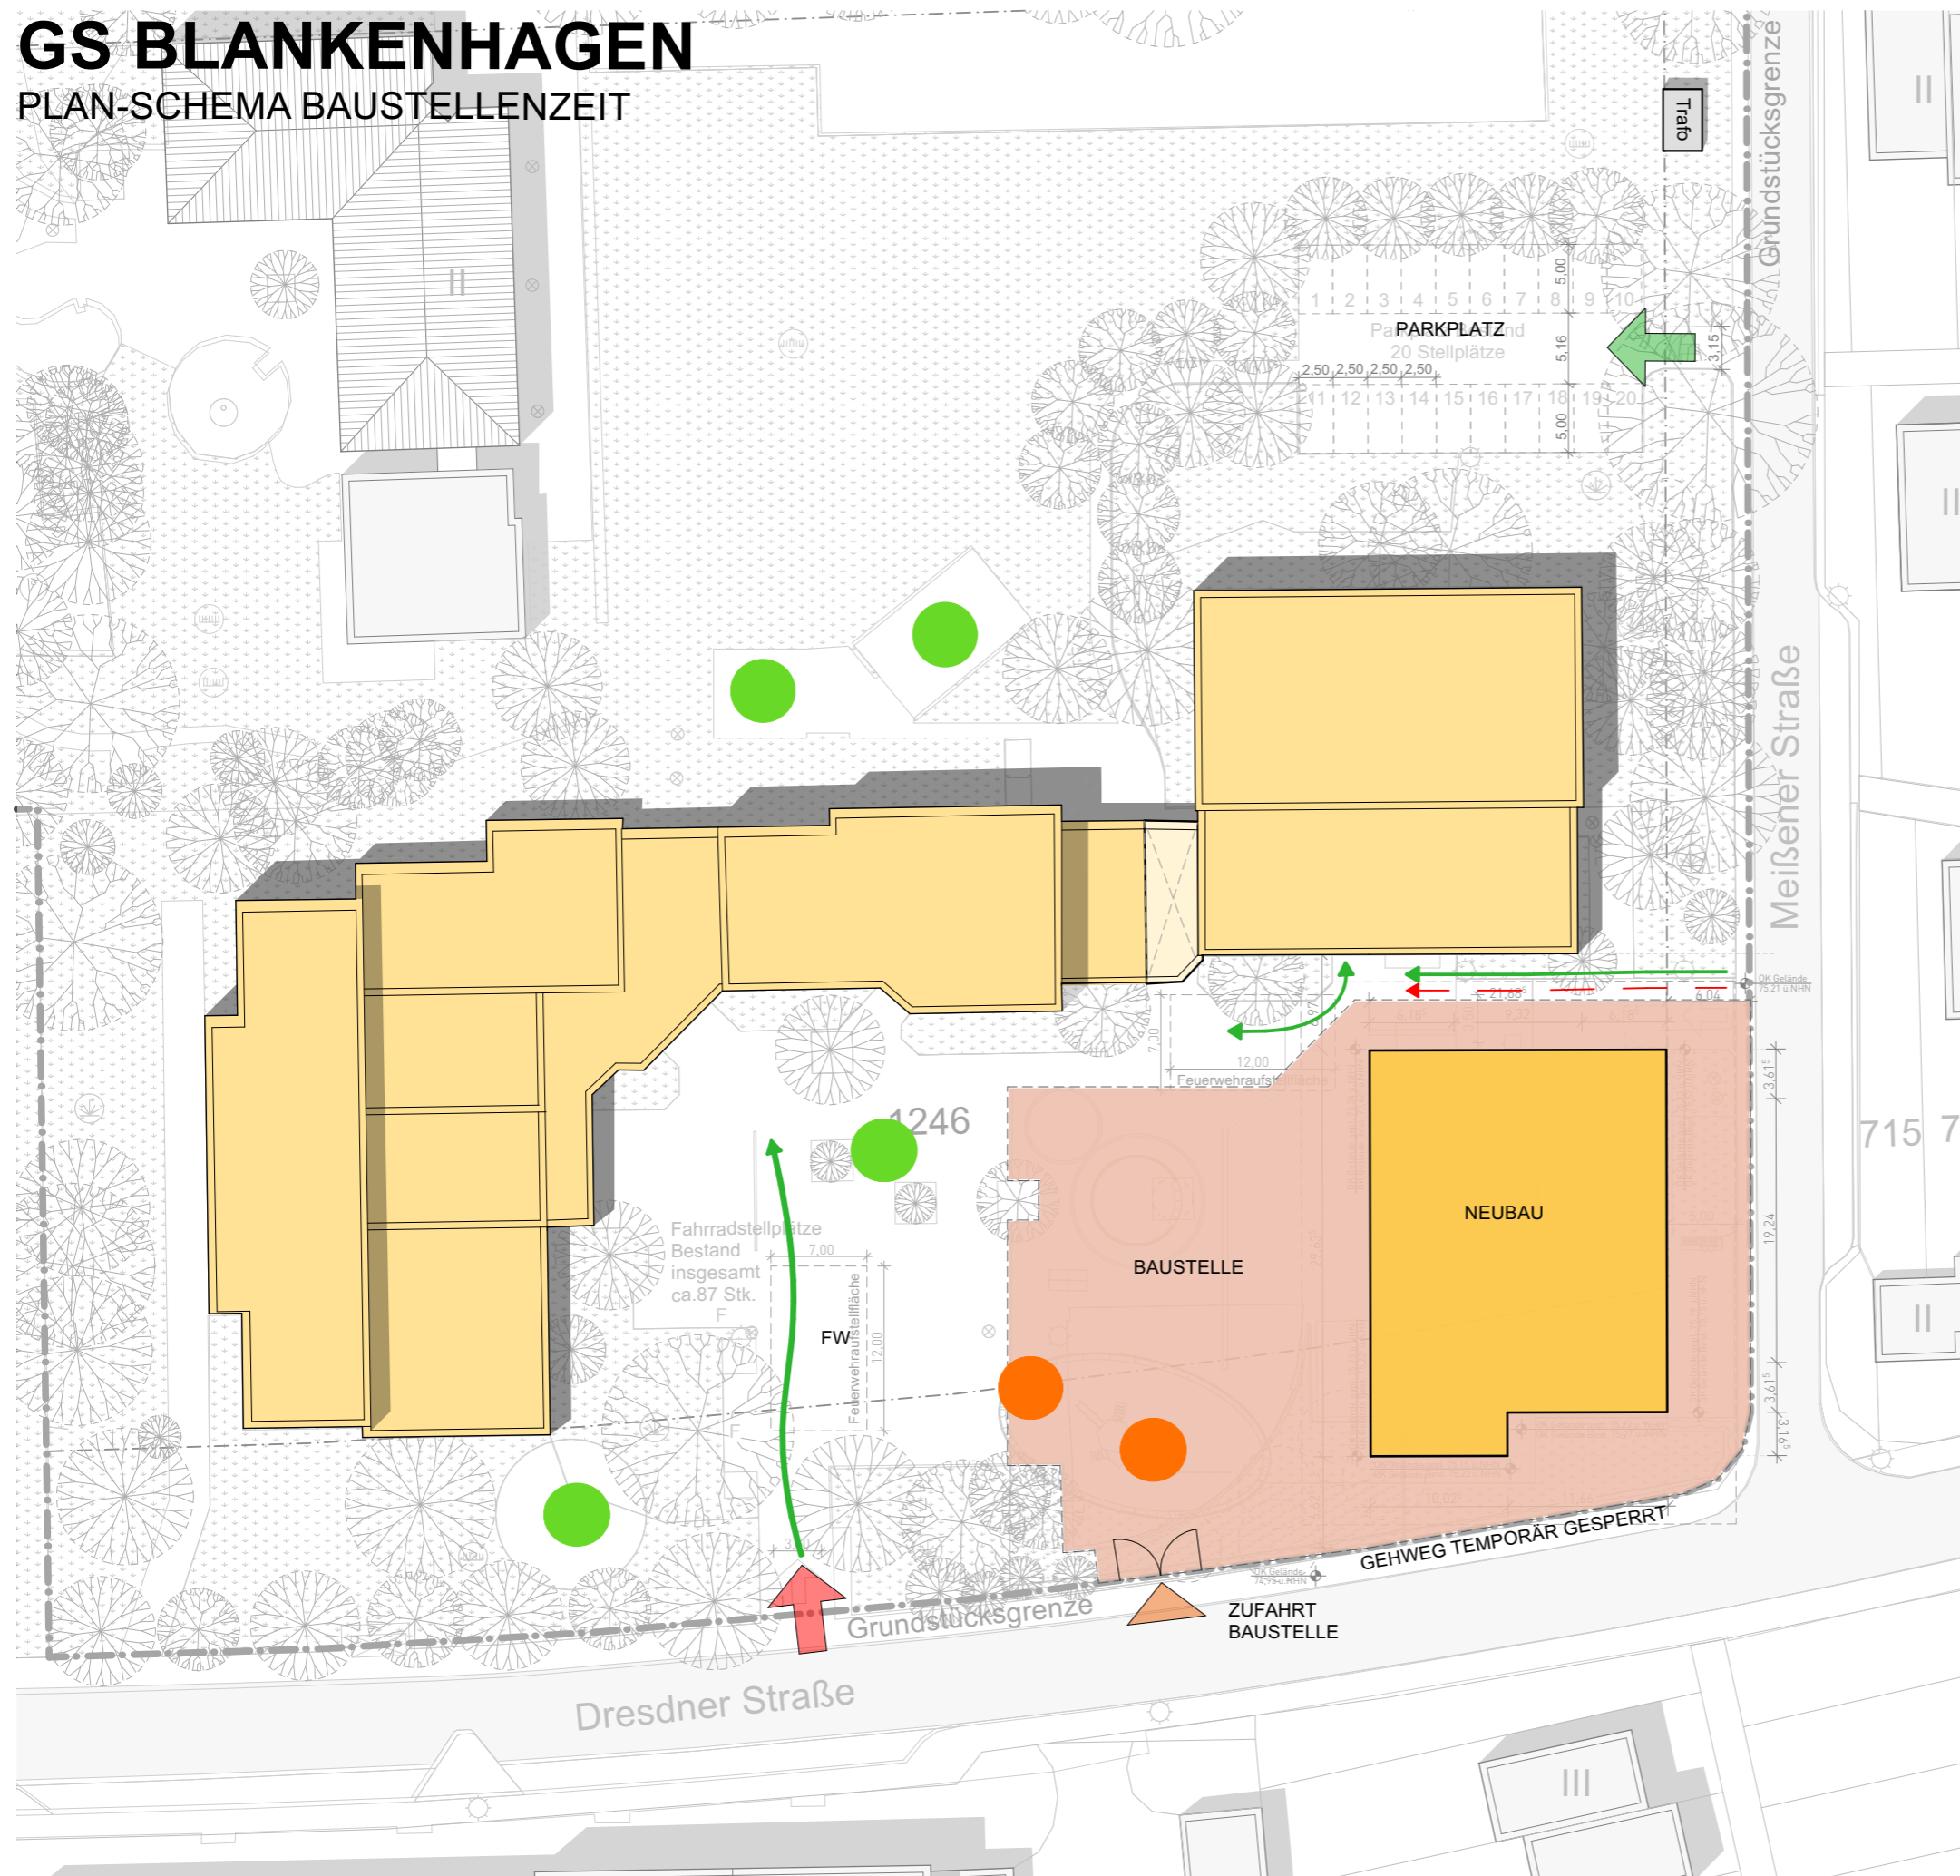

GS BLANKENHAGEN

PLAN-SCHEMA BAUSTELLENZEIT

-  ZUFAHRT BAUSTELLE
-  ZUFAHRT FEUERWEHR
-  ZUGANG FEUERWEHR
-  ZUGANG SCHULE

SCHULBETRIEB:

07:30 - 08:00 HINBRINGEN
 15:00 - 16:30 ABHOLEN
 16:30 OGS ENDE

-  Bleibt während Baustelle weiter nutzbar:
 Balancierelemente
 Schaukel
 Sandkasten
 Seilpyramide

-  Werden nach Baustelle wieder Aufgestellt:
 Kletterstruktur
 Basketballkorb
 Tischtennisplatte

DEZEMBER 2023 **ABBRUCH**

FEBRUAR 2024 **BAUZAUN
NEUBAU**

ab JULI 2024 **1. WAND**

ab AUGUST 2024 **DACH**

APRIL 2025 **FERTIG
INKL. AUSSENANLAGEN**