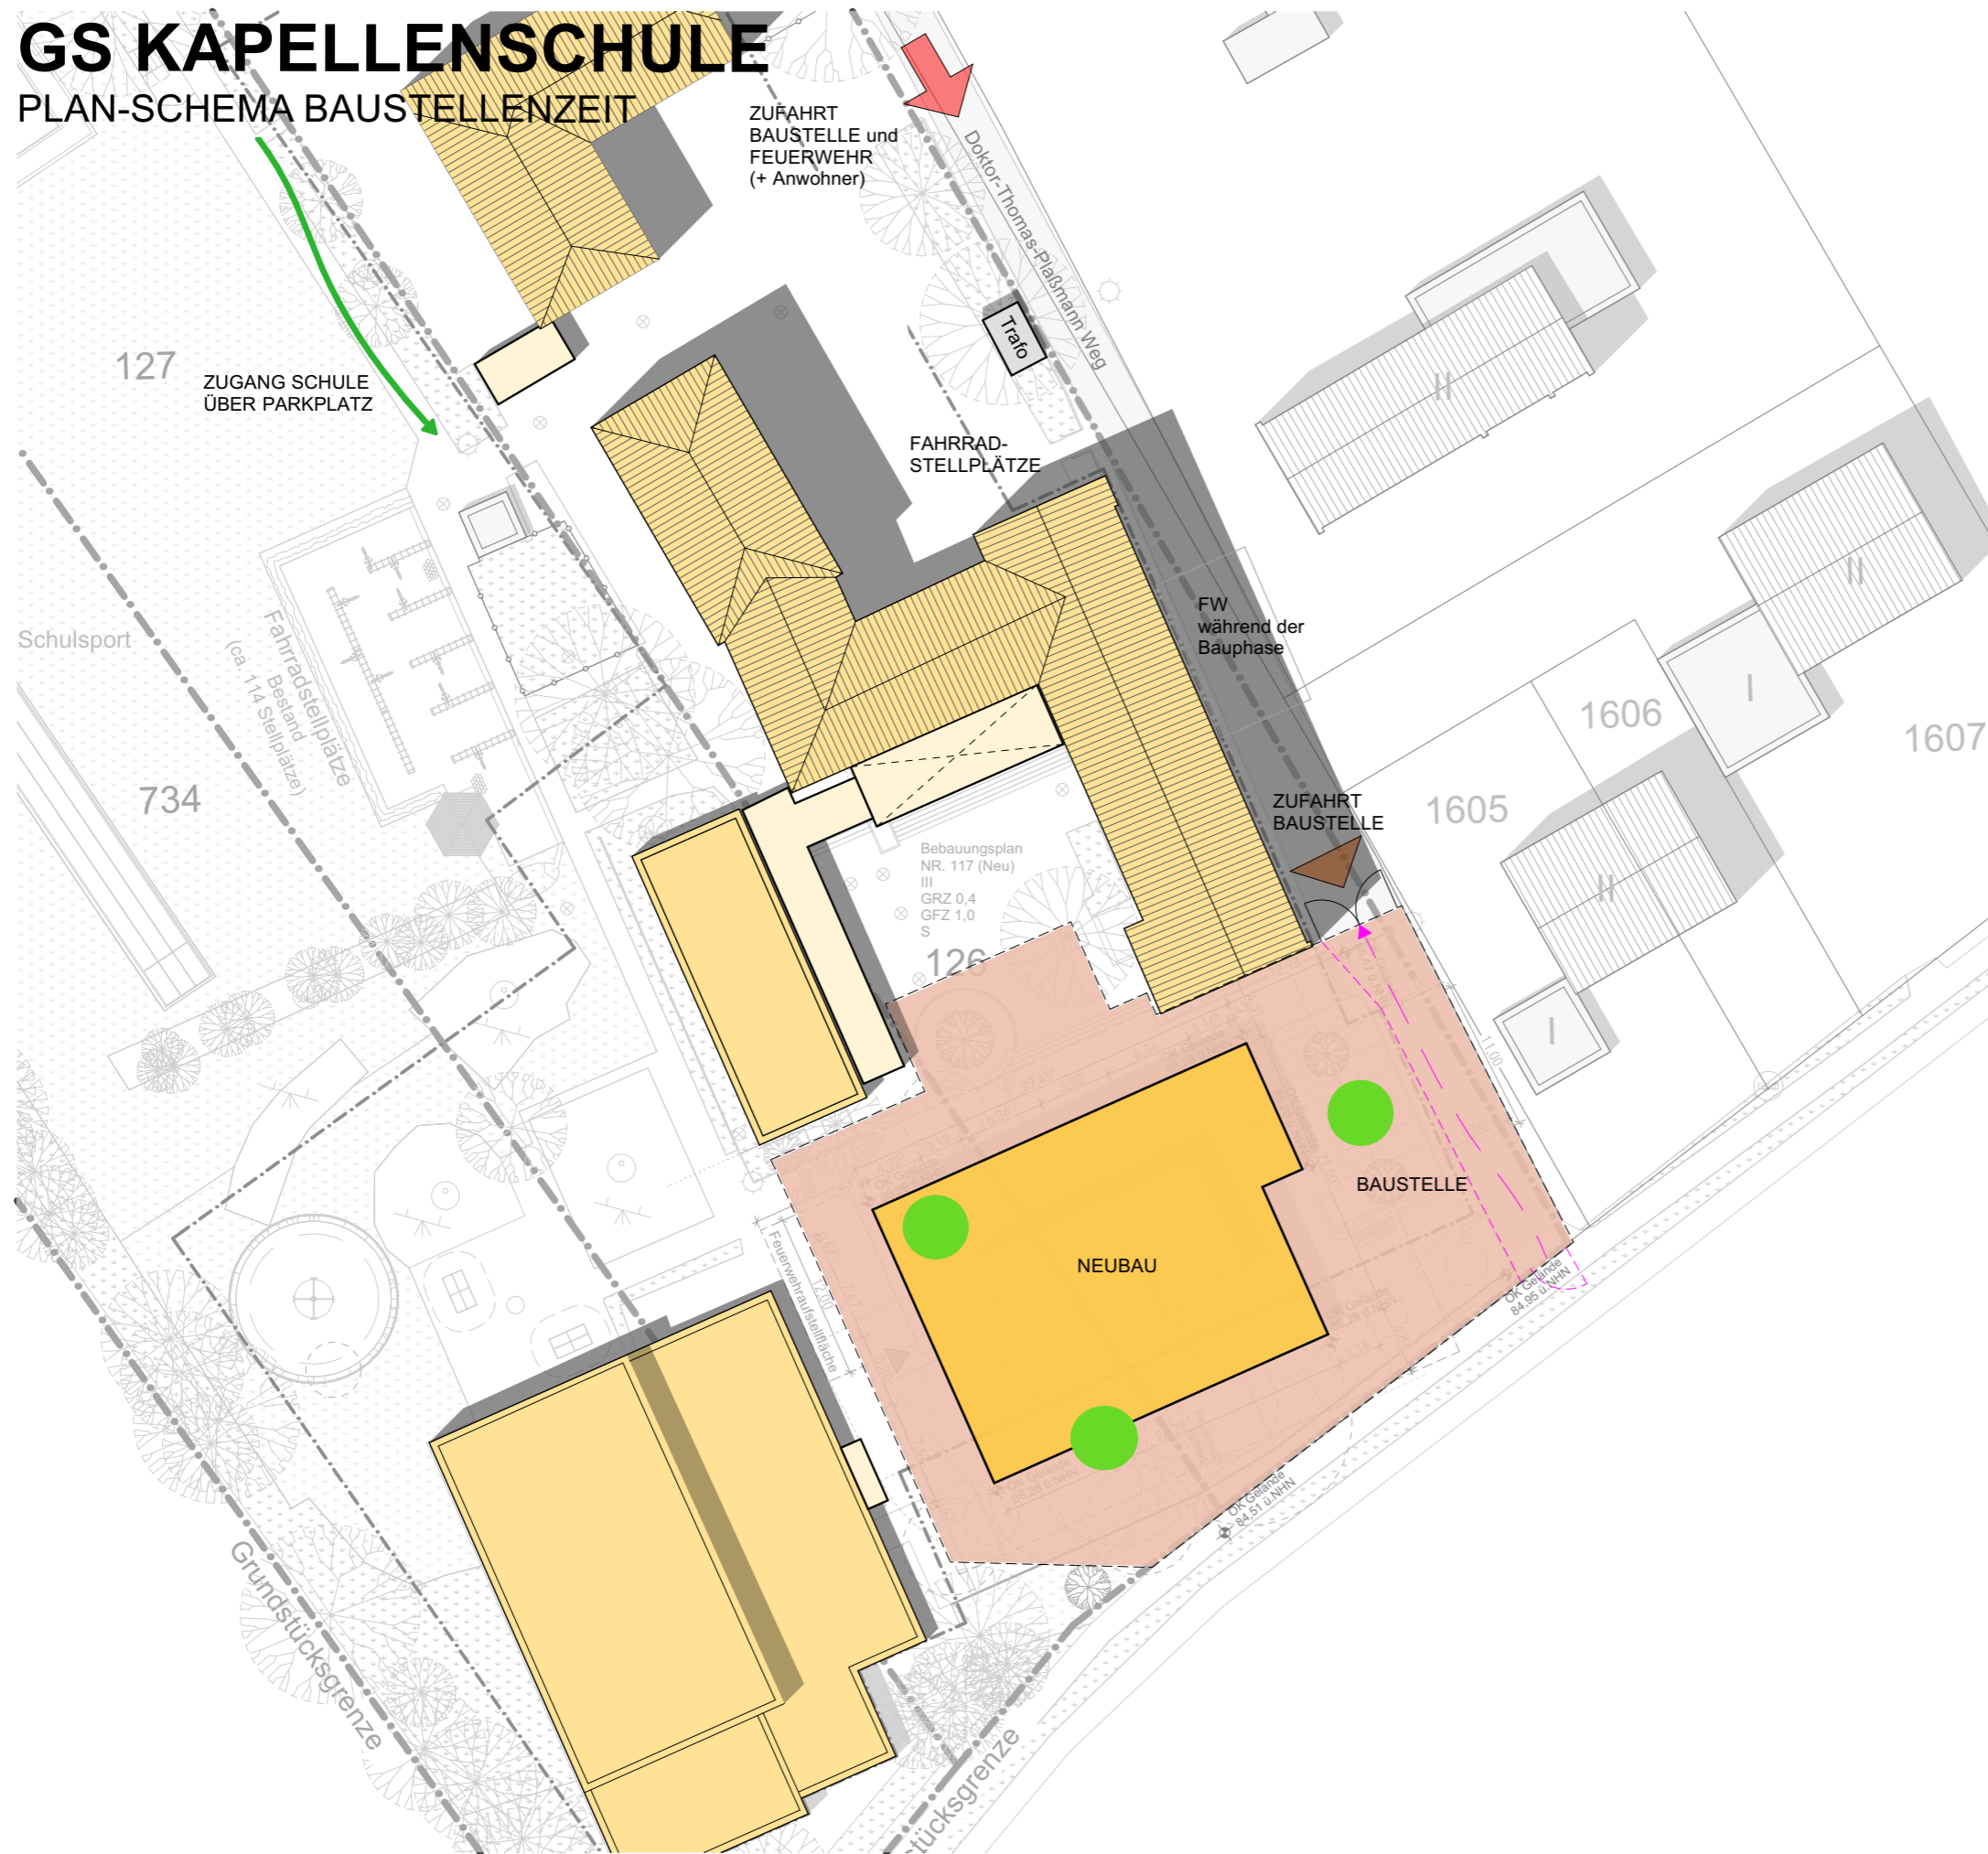

GS KAPPELENSCHULE

PLAN-SCHEMA BAUSTELLENZEIT

 ZUFUHR BAUSTELLE und FEUERWEHR

 ZUFUHR BAUSTELLE AUSSERHALB BRING- UND ABHOLZEITEN

 ZUGANG SCHULE

 NUR WÄHREND AUSGEWIESENEN ZEITABSCHNITTEN MÖGLICH AUSSERHALB KRAN-STANDZEIT

SCHULBETRIEB:

7:45 - 8:15 HINBRINGEN
 ab 11:45 ABHOLEN
 ab 12:00 MITTAG auf der anderen Strassenseite
 17:00 OGS ENDE

SPIELGERÄTE:

 Bleibt während Baustelle weiter nutzbar:
 Karussell
 Tischtennisplatten
 Fahrradstellplatz
 Wird VOR dem Hochbau umgesetzt (Herbstferien 2023/Winter 2024)