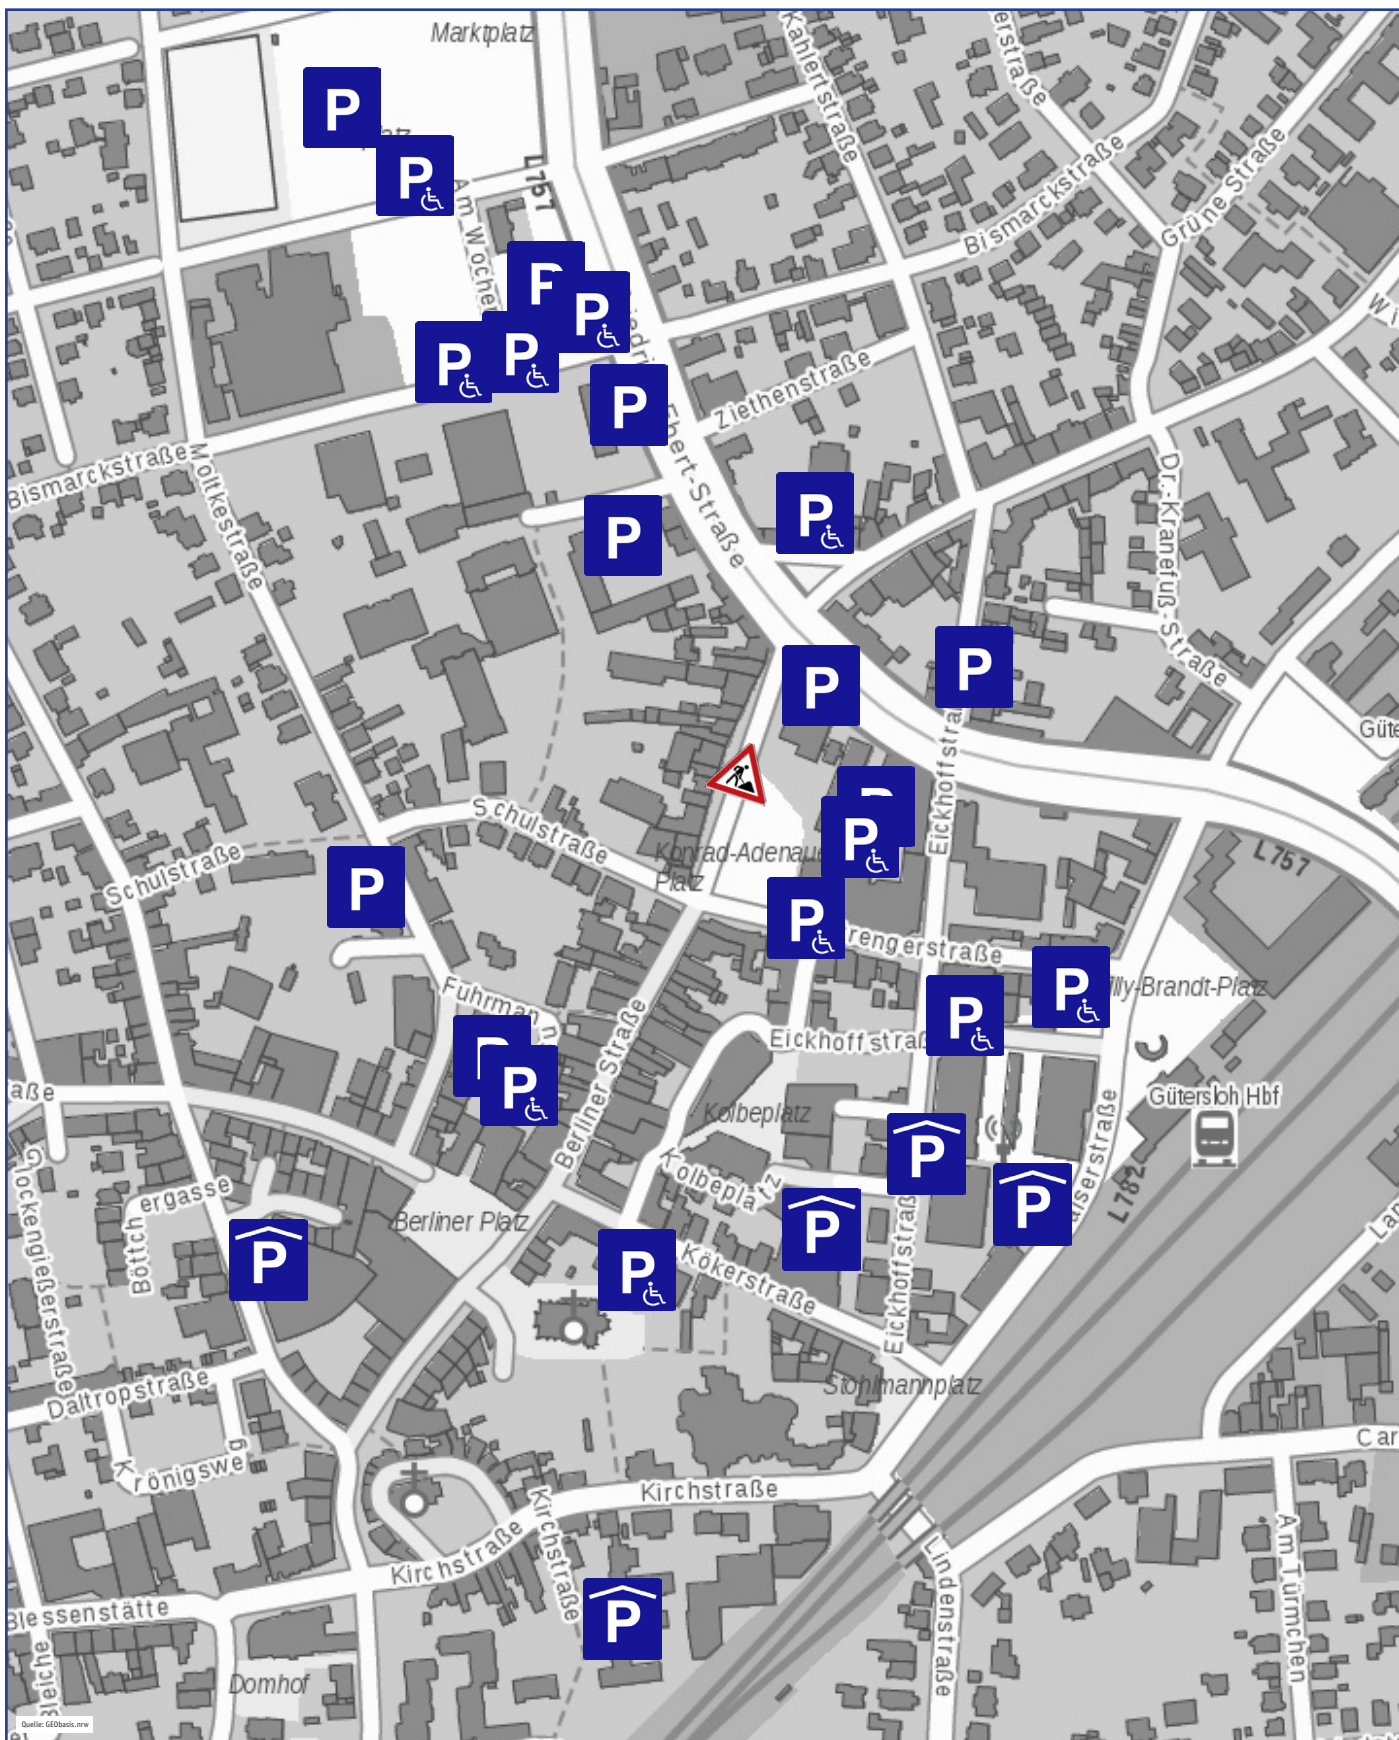

Parkplatzplan

- Parkplätze
- Parkhäuser / Tiefgaragen
- Behindertenparkplätze

Baustelle