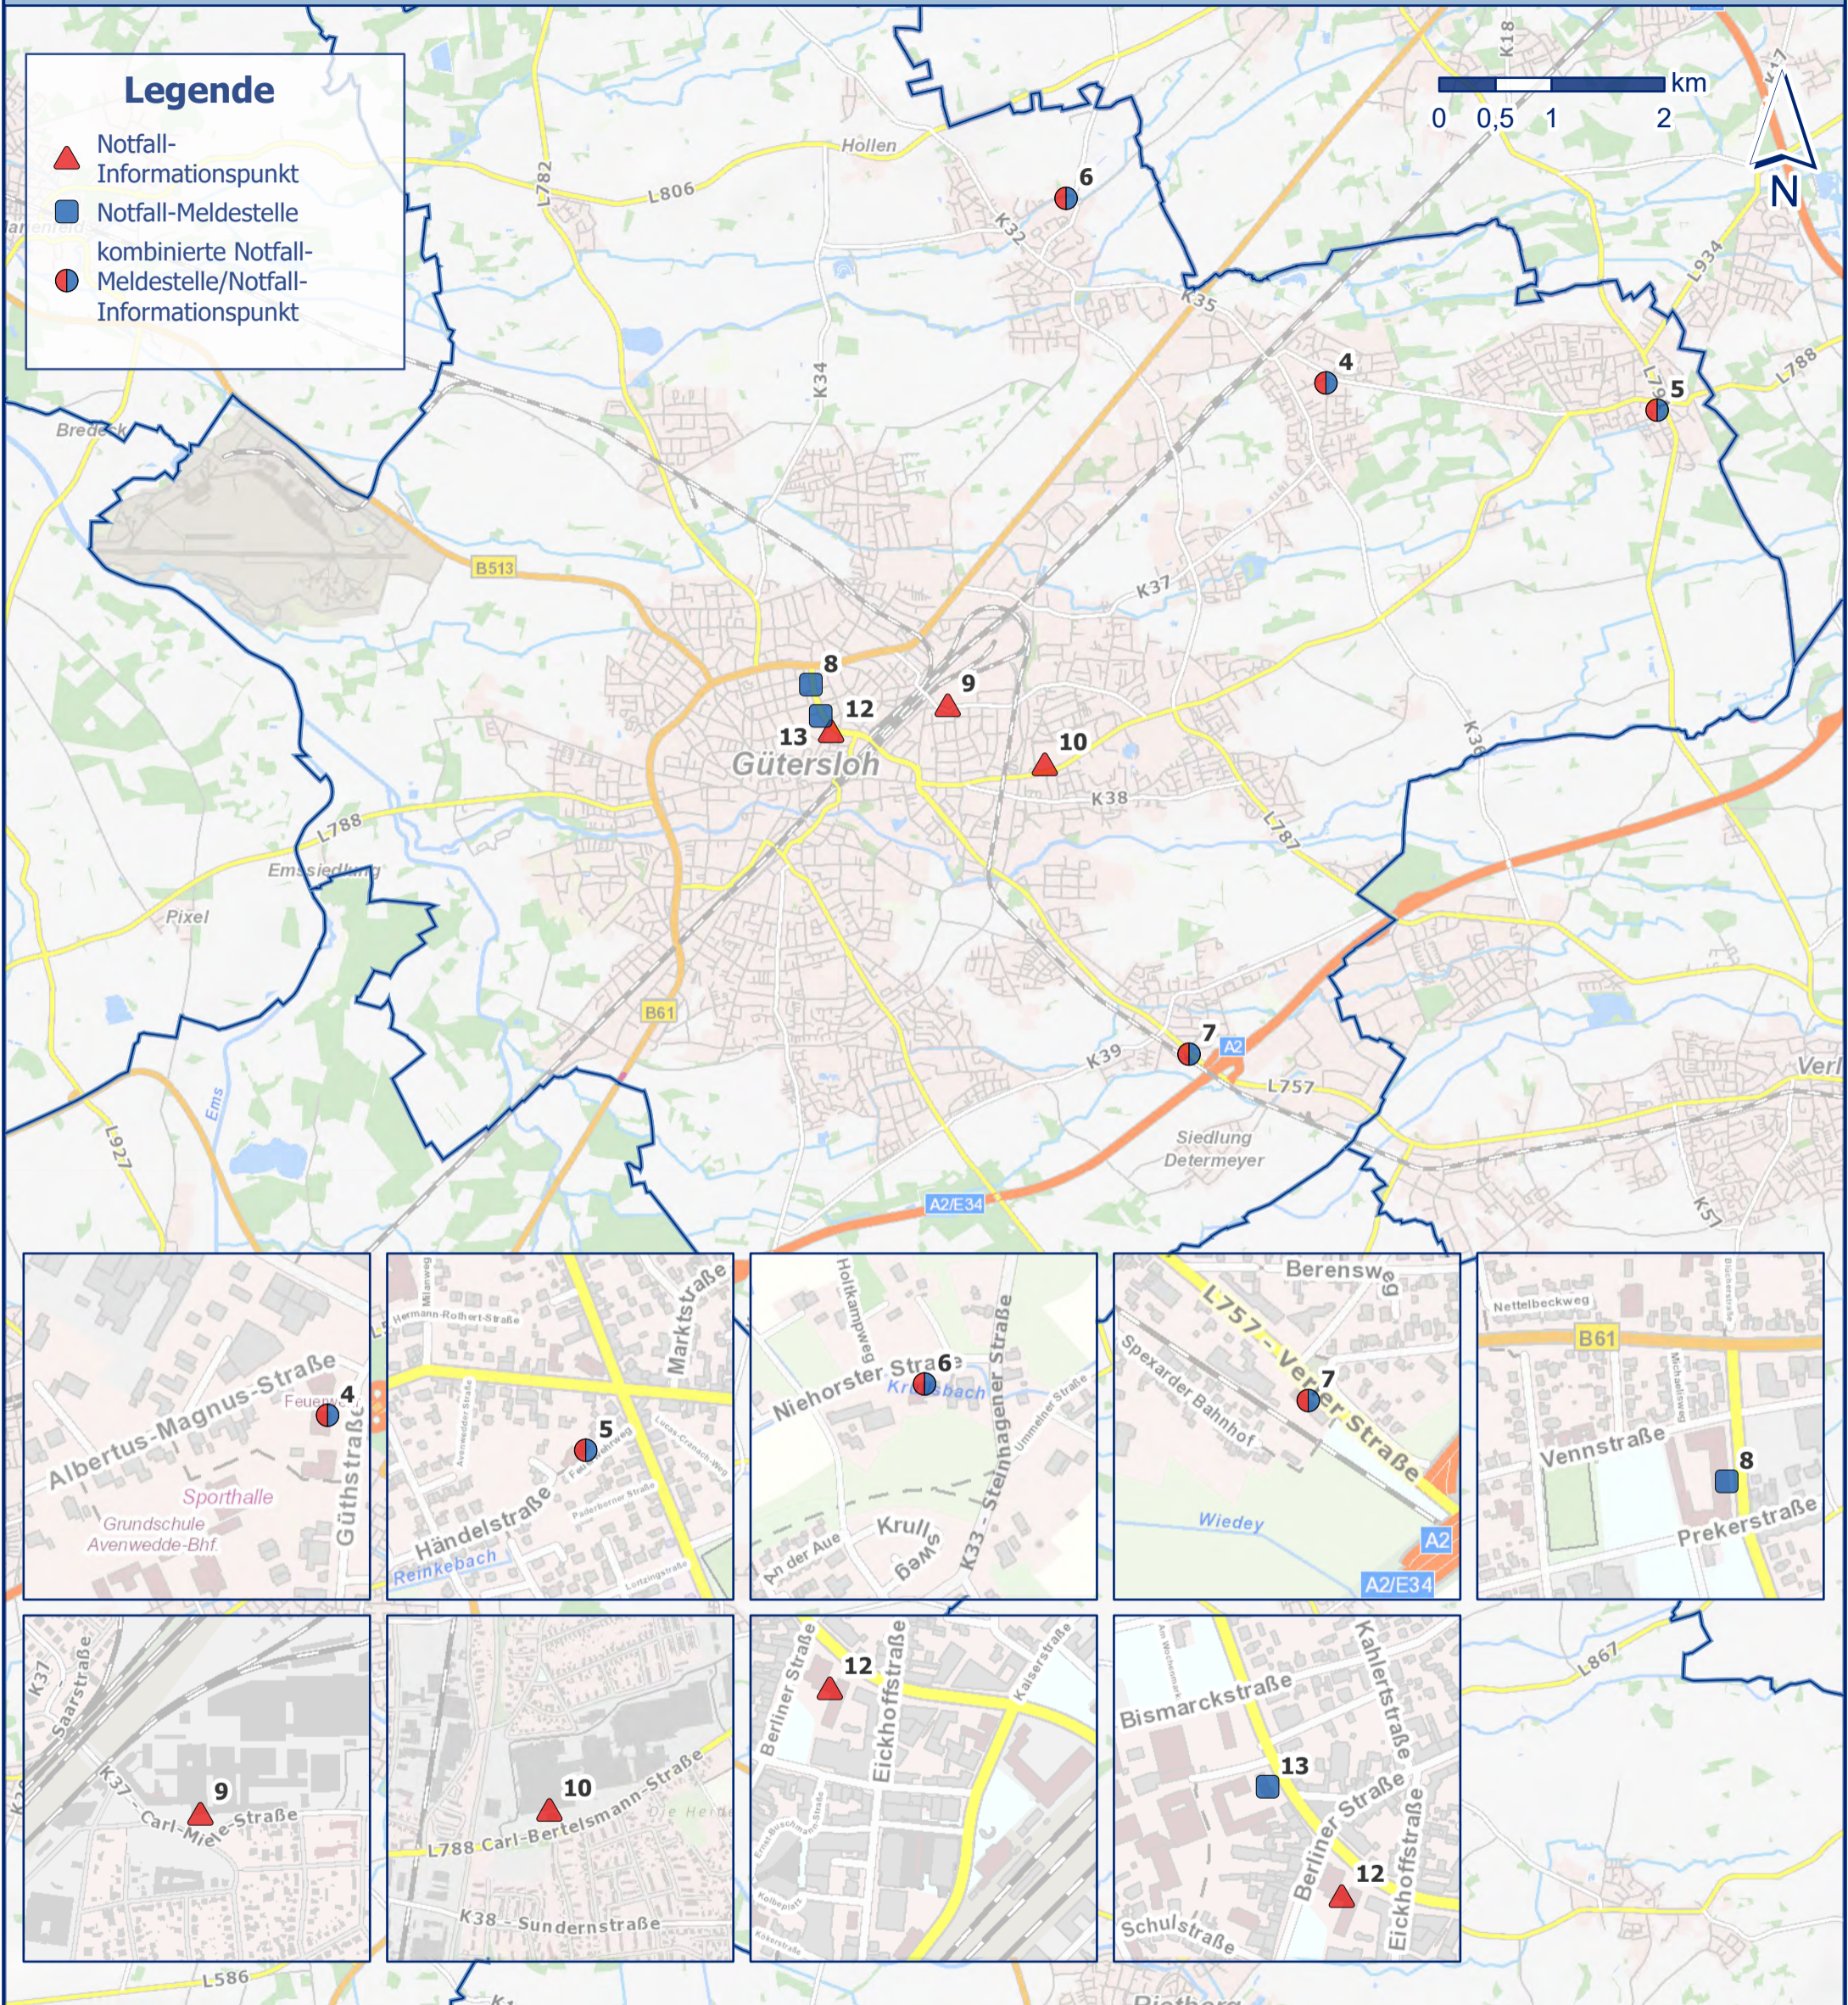

# Die Notfall- Infopunkte und - Meldestellen in Gütersloh

NP_Nr	Kategorie	Einrichtung	Strasse	HausNr	PLZ	Ort
4	Feuerwehrhaus	Avenwedde	Güthstraße	4	33335	Gütersloh
5	Feuerwehrhaus	Friedrichsdorf	Feuerwehrweg	4	33335	Gütersloh
6	Feuerwehrhaus	Isselhorst	Niehorster Straße	7	33334	Gütersloh
7	Feuerwehrhaus	Spexard	Verler Straße	360	33334	Gütersloh
8	Feuerwehrhaus	BF	Friedrich-Ebert-Straße	10	33330	Gütersloh
9	Werkfeuerwehr	Miele	Carl-Miele-Straße	29	33332	Gütersloh
10	Werkfeuerwehr	Mohn-Media	Carl-Bertelsmann-Straße	161	33335	Gütersloh
12	Rathaus	Stadt Gütersloh	Friedrich-Ebert-Straße	70	33330	Gütersloh
13	Feuerwehrhaus	Gütersloh	Friedrich-Ebert-Straße	40	33330	Gütersloh